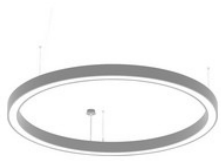

Netzanschluss, Rosette aus Metal, Dia=100mm, weiss, L=2000mm für CYCLONE slim two way 900481

STAMMDATEN

Artikel-Typ	Produkt
GTIN	4062029209839
Type / Modell	900481
Einheit Inhalt	Stück
Einheit Bestellung	Stück
Inhaltsmenge	1 Stück
Preisbezugsmenge	1
Mindestbestellmenge	1 Stück
Bestellschritt	1 Stück
Ursprungsland	gr
Zolltarifnummer	85041080

BESCHREIBUNG

Baldachin aus Aluminium mit Kabel 5x0, 50 2m Ø=100mm, 2000mm, weiss

MERKMALE

ETIM 8.0: Elektrisches Zubehör für Leuchten (EC002556)

Art des Zubehörs/Ersatzteils	sonstige
Farbe	weiß
Ader-Zahl	5
Nennquerschnitt	0.5 mm ²

WEITERE ARTIKEL

Zubehör für

82460521

LED Pendelleuchte pendel, CYCLONE slim two way weiss 68W 3000K
CRI80 82460521

82460522

LED Pendelleuchte pendel, CYCLONE slim two way silber 68W 3000K
CRI80 82460522

82460523