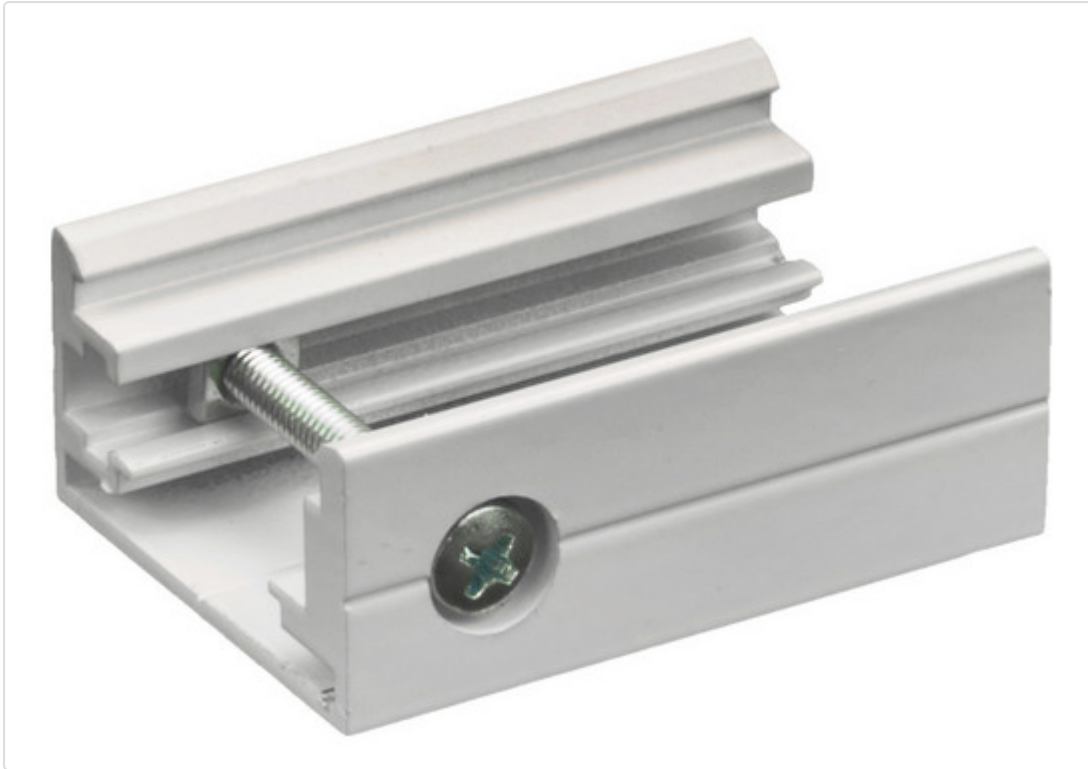

EUTRAC Deckenclip Deckenclip für Ausgleich von Deckenunebenheiten - weiss 99-018-6

## STAMMDATEN

Artikel-Typ	Produkt
GTIN	4062029105391
Type / Modell	99-018-6
Einheit Inhalt	Stück
Einheit Bestellung	Stück
Inhaltsmenge	10 Stück
Preisbezugsmenge	1
Mindestbestellmenge	1 Stück
Bestellschritt	1 Stück
Zolltarifnummer	94059900

## BESCHREIBUNG

EUTRAC Deckenclip für Deckenanbaumontage zum Ausgleich von Deckenunebenheiten, mit Langloch 14x7mm, bei T-Schienenmontage Halteclip 88-000-0 verwenden, Material Aluminium pulverbeschichtet - weiss

### ETIM 8.0: Mechanisches Zubehör/Ersatzteile für Leuchten (EC002557)

Art des Zubehörs/Ersatzteils	sonstige
Zubehör	Ja
Ersatzteil	Nein
Transparent	Nein
Farbe	weiß
Werkstoff	Stahl
Länge	50 mm
Breite	36 mm
Höhe	19 mm
Durchmesser	-