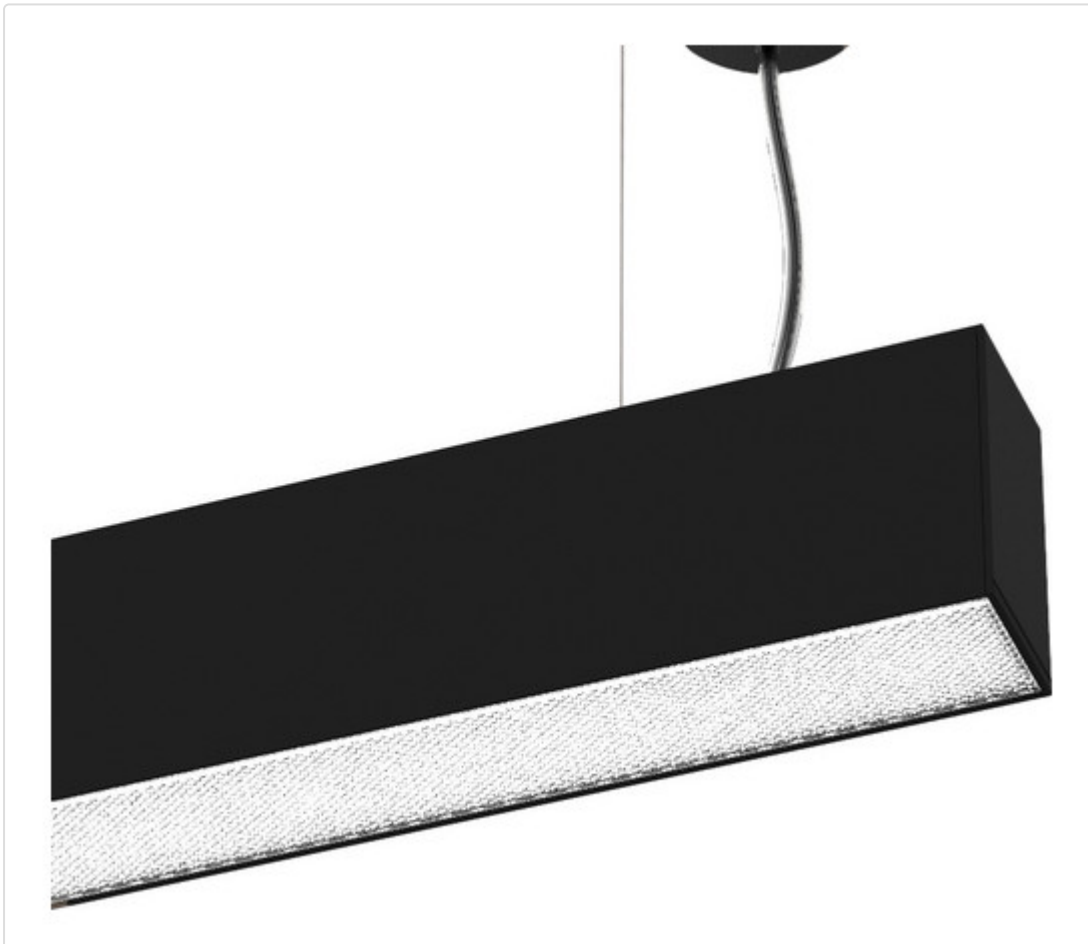

LED Pendelleuchte linear, EASYLINE up-down Mikroprismatisch schwarz 25W 68° 3000K
CRI80 991312013

STAMMDATEN

Artikel-Typ	Produkt
GTIN	4062029217100
Type / Modell	EASYLINE up-down Mikroprismatisch
Einheit Inhalt	Stück
Einheit Bestellung	Stück
Inhaltsmenge	1 Stück
Preisbezugsmenge	1
Mindestbestellmenge	1 Stück
Bestellschritt	1 Stück
Ursprungsland	gr
Zolltarifnummer	94051190

BESCHREIBUNG

Profilleuchte für Pendelmontage mit direkter/indirekter Lichtverteilung, getrennt schaltbar. Gehäuse aus stranggepresstem Aluminium, pulverbeschichtet. UGR < 16. Farbtoleranz 3 SDCM. Lichtstromrückgang nach 50.000h L80/B10. Integriertes, nicht dimmbares Betriebsgerät. Optional mit Notlichtfunktion. Netzanschluss und Baldachin separat bestellen. 5 Jahre Garantie. Direkt 15W | Indirekt 10W

MERKMALE

ETIM 8.0: Pendelleuchte (EC001743)

Geeignet für Lichtbandkonfiguration	Ja
Bildschirmarbeitsplatztauglich nach EN 12464-1	Ja
Leuchtmittel	LED austauschbar
Mit Leuchtmittel	Ja
Geeignet für Leuchtmittelanzahl	1
Fassung	ohne
Werkstoff des Gehäuses	Aluminium
Gehäusefarbe	schwarz
Werkstoff der Abdeckung	Kunststoff opal
Ausführung des Rasters	ohne
Spannungsart	AC
Nennspannung	220 V - 240 V
Nennstrom	-
LED-Nennstrom bei Konstantstrom	-
Betriebsgerät	-
Mit Betriebsgerät	Ja
Austauschbares Betriebsgerät	Ja
Dimmung 0-10 V	Nein
Dimmung 1-10 V	Nein
Dimmung DALI	Nein
Dimmung DALI-2	Nein
Dimmung DMX	Nein