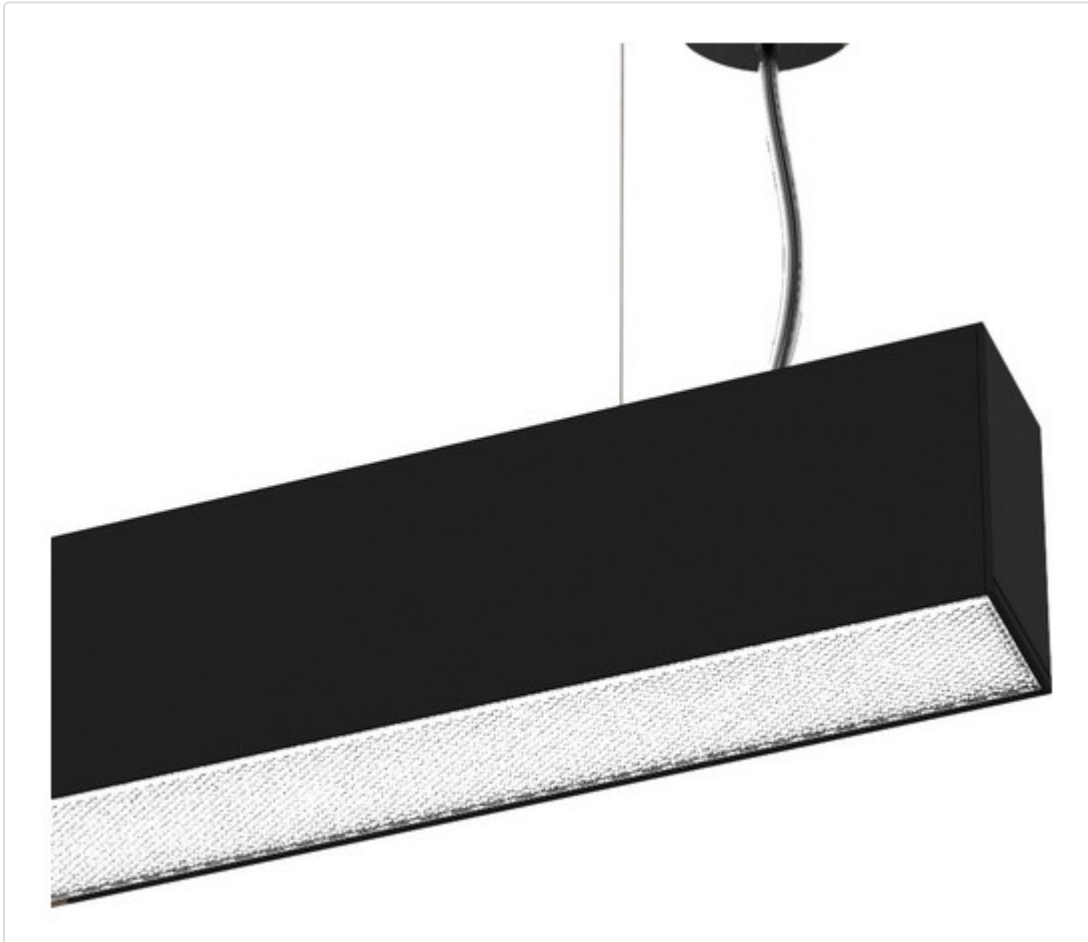

LED Pendelleuchte linear, EASYLINE up-down Mikroprismatisch schwarz 35W 68° 3000K  
CRI80 991312023

## BESCHREIBUNG

Profilleuchte für Pendelmontage mit direkter/indirekter Lichtverteilung, getrennt schaltbar. Gehäuse aus stranggepresstem Aluminium, pulverbeschichtet. UGR < 16. Farbtoleranz 3 SDCM. Lichtstromrückgang nach 50.000h L80/B10. Integriertes, nicht dimmbares Betriebsgerät. Optional mit Notlichtfunktion. Netzanschluss und Baldachin separat bestellen. 5 Jahre Garantie. Direkt 20W | Indirekt 15W