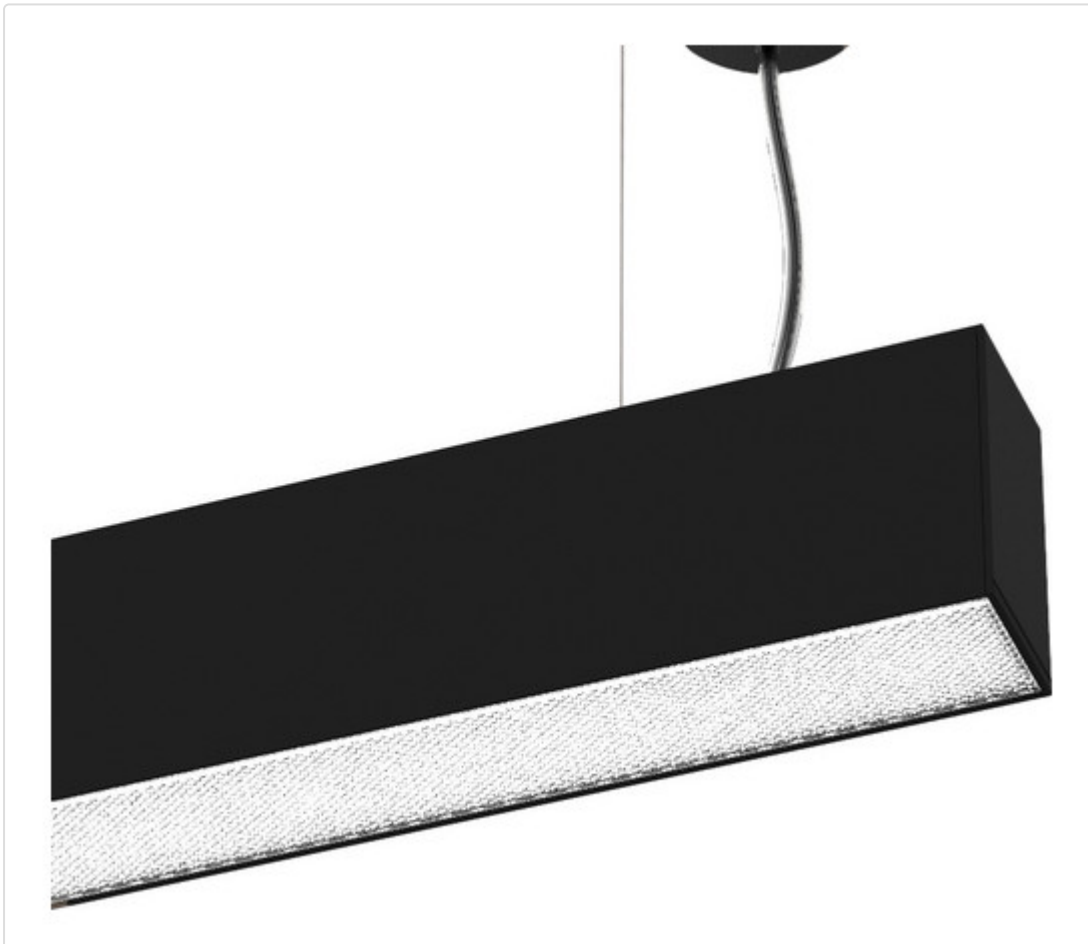

LED Pendelleuchte linear, EASYLINE up-down Mikroprismatisch schwarz 45W 68° 3000K  
CRI80 991312033

## BESCHREIBUNG

Profilleuchte für Pendelmontage mit direkter/indirekter Lichtverteilung, getrennt schaltbar. Gehäuse aus stranggepresstem Aluminium, pulverbeschichtet. UGR < 16. Farbtoleranz 3 SDCM. Lichtstromrückgang nach 50.000h L80/B10. Integriertes, nicht dimmbares Betriebsgerät. Optional mit Notlichtfunktion. Netzanschluss und Baldachin separat bestellen. 5 Jahre Garantie. Direkt 25W | Indirekt 20W