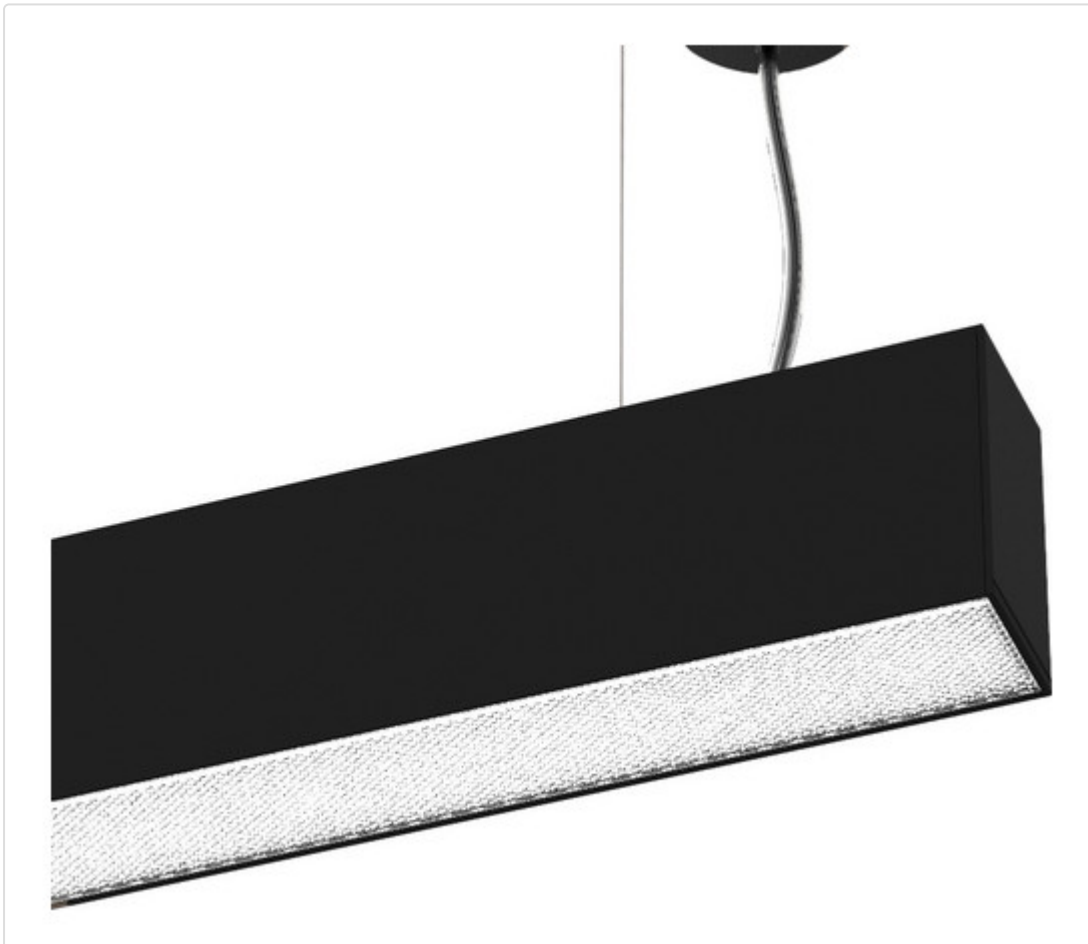

LED Pendelleuchte linear, EASYLINE up-down Mikroprismatisch schwarz 55W 68° 3000K  
CRI80 991312043

## BESCHREIBUNG

Profilleuchte für Pendelmontage mit direkter/indirekter Lichtverteilung, getrennt schaltbar. Gehäuse aus stranggepresstem Aluminium, pulverbeschichtet. UGR < 16. Farbtoleranz 3 SDCM. Lichtstromrückgang nach 50.000h L80/B10. Integriertes, nicht dimmbares Betriebsgerät. Optional mit Notlichtfunktion. Netzanschluss und Baldachin separat bestellen. 5 Jahre Garantie. Direkt 30W | Indirekt 25W