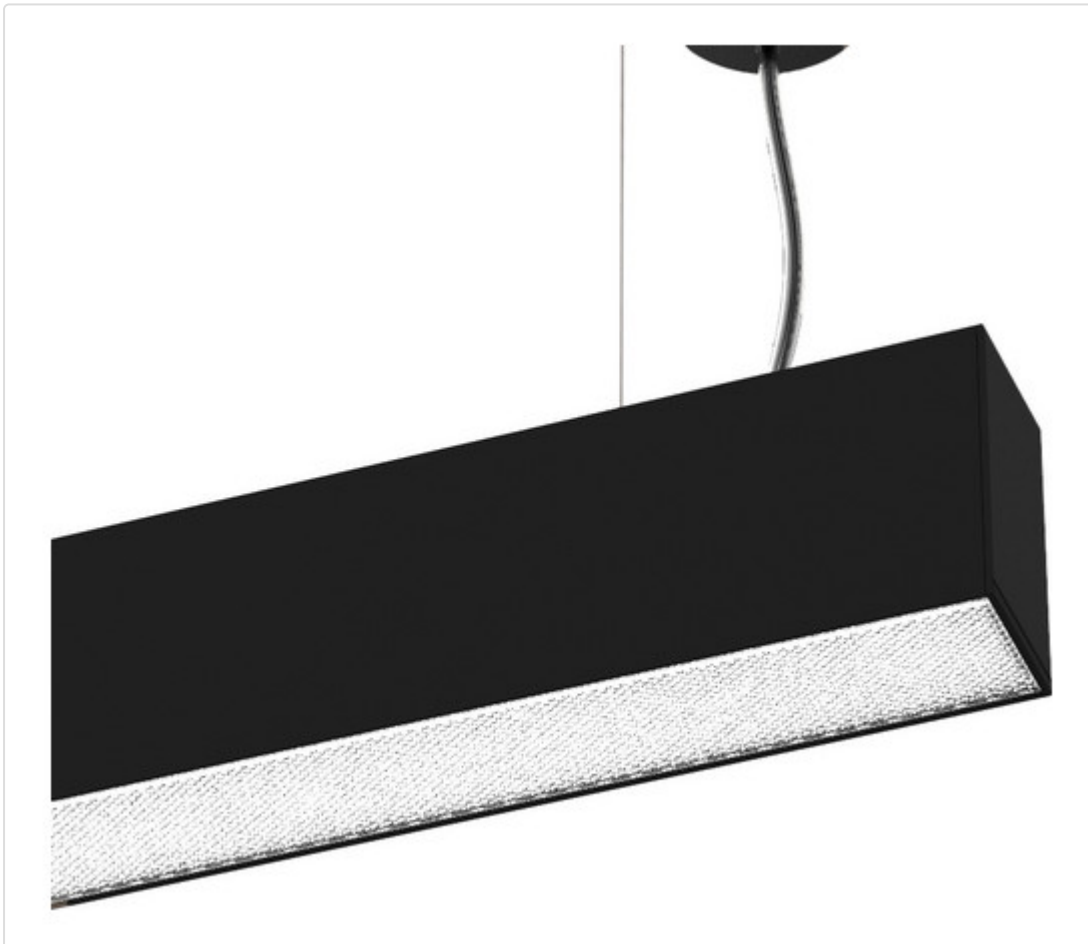

LED Pendelleuchte linear, EASYLINE up-down Mikroprismatisch schwarz 65W 68° 3000K
CRI80 991312053

STAMMDATEN

Artikel-Typ	Produkt
GTIN	4062029217346
Type / Modell	EASYLINE up-down Mikroprismatisch
Einheit Inhalt	Stück
Einheit Bestellung	Stück
Inhaltsmenge	1 Stück
Preisbezugsmenge	1
Mindestbestellmenge	1 Stück
Bestellschritt	1 Stück
Ursprungsland	gr
Zolltarifnummer	94051190

BESCHREIBUNG

Profilleuchte für Pendelmontage mit direkter/indirekter Lichtverteilung, getrennt schaltbar. Gehäuse aus stranggepresstem Aluminium, pulverbeschichtet. UGR < 16. Farbtoleranz 3 SDCM. Lichtstromrückgang nach 50.000h L80/B10. Integriertes, nicht dimmbares Betriebsgerät. Optional mit Notlichtfunktion. Netzanschluss und Baldachin separat bestellen. 5 Jahre Garantie. Direkt 30W | Indirekt 35W

MERKMALE

ETIM 8.0: Pendelleuchte (EC001743)

Geeignet für Lichtbandkonfiguration	Ja
Bildschirmarbeitsplatztauglich nach EN 12464-1	Ja
Leuchtmittel	LED austauschbar
Mit Leuchtmittel	Ja
Geeignet für Leuchtmittellanzahl	1
Fassung	ohne
Werkstoff des Gehäuses	Aluminium
Gehäusefarbe	schwarz
Werkstoff der Abdeckung	Kunststoff opal
Ausführung des Rasters	ohne
Spannungsart	AC
Nennspannung	220 V - 240 V
Nennstrom	-
LED-Nennstrom bei Konstantstrom	-
Betriebsgerät	-
Mit Betriebsgerät	Ja
Austauschbares Betriebsgerät	Ja
Dimmung 0-10 V	Nein
Dimmung 1-10 V	Nein
Dimmung DALI	Nein
Dimmung DALI-2	Nein
Dimmung DMX	Nein