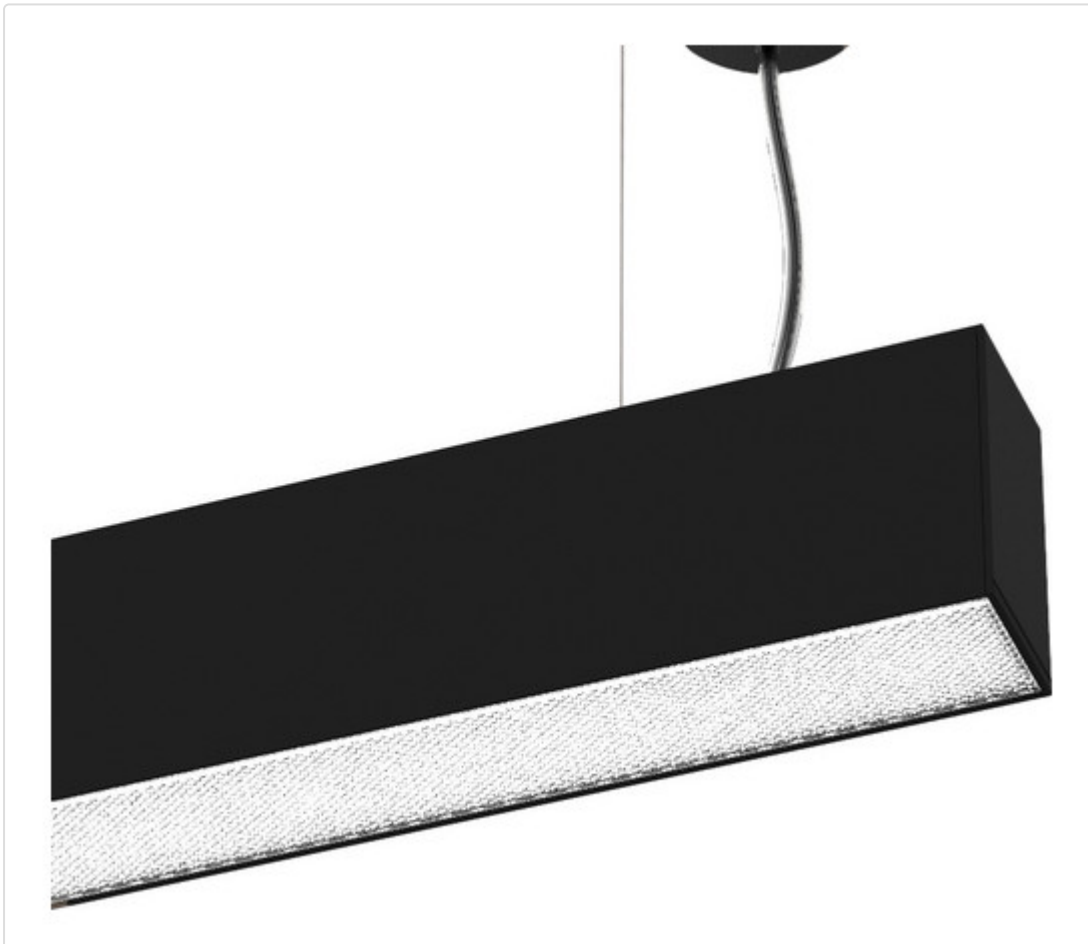

LED Pendelleuchte linear, EASYLINE up-down Mikroprismatisch schwarz 70W 68° 3000K
CRI80 991312063

STAMMDATEN

Artikel-Typ	Produkt
GTIN	4062029217407
Type / Modell	EASYLINE up-down Mikroprismatisch
Einheit Inhalt	Stück
Einheit Bestellung	Stück
Inhaltsmenge	1 Stück
Preisbezugsmenge	1
Mindestbestellmenge	1 Stück
Bestellschritt	1 Stück
Ursprungsland	gr
Zolltarifnummer	94051190

BESCHREIBUNG

Profilleuchte für Pendelmontage mit direkter/indirekter Lichtverteilung, getrennt schaltbar. Gehäuse aus stranggepresstem Aluminium, pulverbeschichtet. UGR < 16. Farbtoleranz 3 SDCM. Lichtstromrückgang nach 50.000h L80/B10. Integriertes, nicht dimmbares Betriebsgerät. Optional mit Notlichtfunktion. Netzanschluss und Baldachin separat bestellen. 5 Jahre Garantie. Direkt 40W | Indirekt 30W

MERKMALE

ETIM 8.0: Pendelleuchte (EC001743)

Geeignet für Lichtbandkonfiguration	Ja
Bildschirmarbeitsplatztauglich nach EN 12464-1	Ja
Leuchtmittel	LED austauschbar
Mit Leuchtmittel	Ja
Geeignet für Leuchtmittelanzahl	1
Fassung	ohne
Werkstoff des Gehäuses	Aluminium
Gehäusefarbe	schwarz
Werkstoff der Abdeckung	Kunststoff opal
Ausführung des Rasters	ohne
Spannungsart	AC
Nennspannung	220 V - 240 V
Nennstrom	-
LED-Nennstrom bei Konstantstrom	-
Betriebsgerät	-
Mit Betriebsgerät	Ja
Austauschbares Betriebsgerät	Ja
Dimmung 0-10 V	Nein
Dimmung 1-10 V	Nein
Dimmung DALI	Nein
Dimmung DALI-2	Nein
Dimmung DMX	Nein