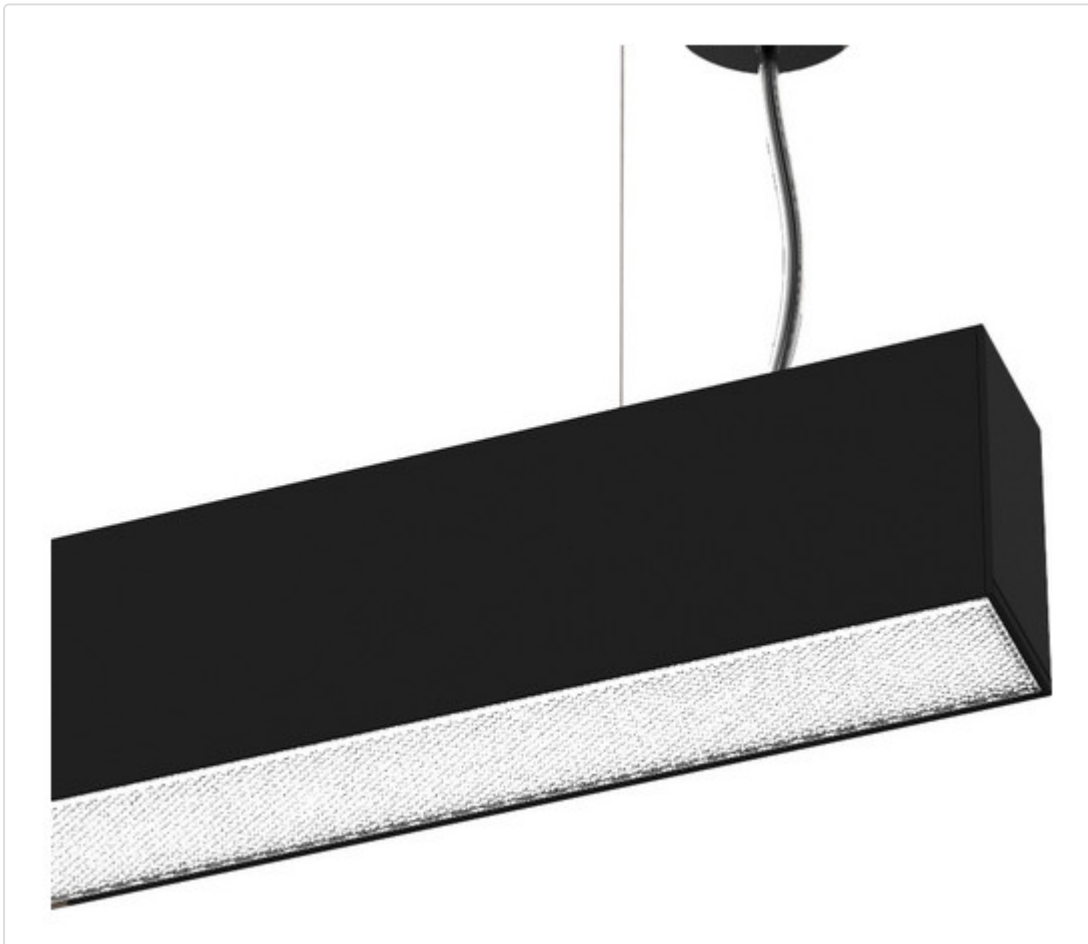

LED Pendelleuchte linear, EASYLINE up-down Mikroprismatisch schwarz 80W 68° 3000K CRI80 991312073

## BESCHREIBUNG

Profilleuchte für Pendelmontage mit direkter/indirekter Lichtverteilung, getrennt schaltbar. Gehäuse aus stranggepresstem Aluminium, pulverbeschichtet. UGR < 16. Farbtoleranz 3 SDCM. Lichtstromrückgang nach 50.000h L80/B10. Integriertes, nicht dimmbares Betriebsgerät. Optional mit Notlichtfunktion. Netzanschluss und Baldachin separat bestellen. 5 Jahre Garantie. Direkt 45W | Indirekt 35W