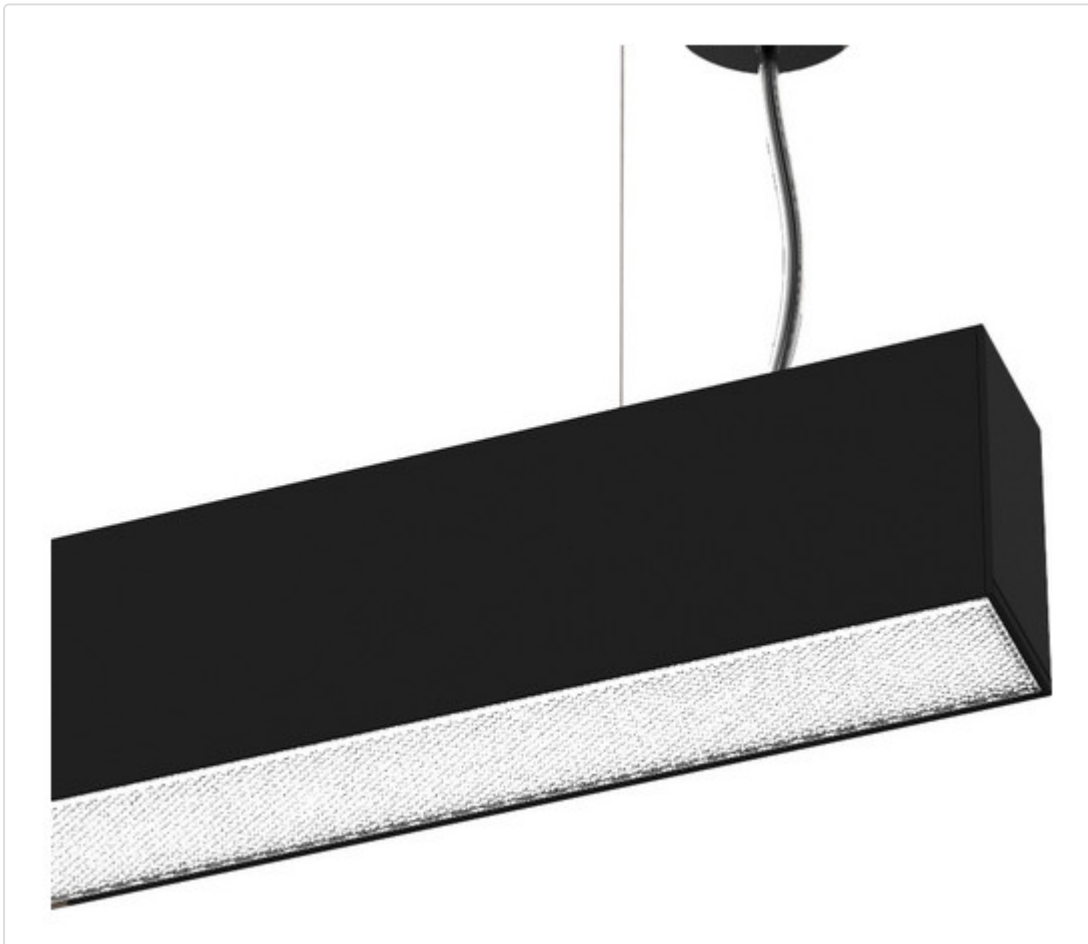

LED Pendelleuchte linear, EASYLINE up-down Mikroprismatisch schwarz 90W 68° 3000K  
CRI80 991312083

## BESCHREIBUNG

Profilleuchte für Pendelmontage mit direkter/indirekter Lichtverteilung, getrennt schaltbar. Gehäuse aus stranggepresstem Aluminium, pulverbeschichtet. UGR < 16. Farbtoleranz 3 SDCM. Lichtstromrückgang nach 50.000h L80/B10. Integriertes, nicht dimmbares Betriebsgerät. Optional mit Notlichtfunktion. Netzanschluss und Baldachin separat bestellen. 5 Jahre Garantie. Direkt 50W | Indirekt 40W