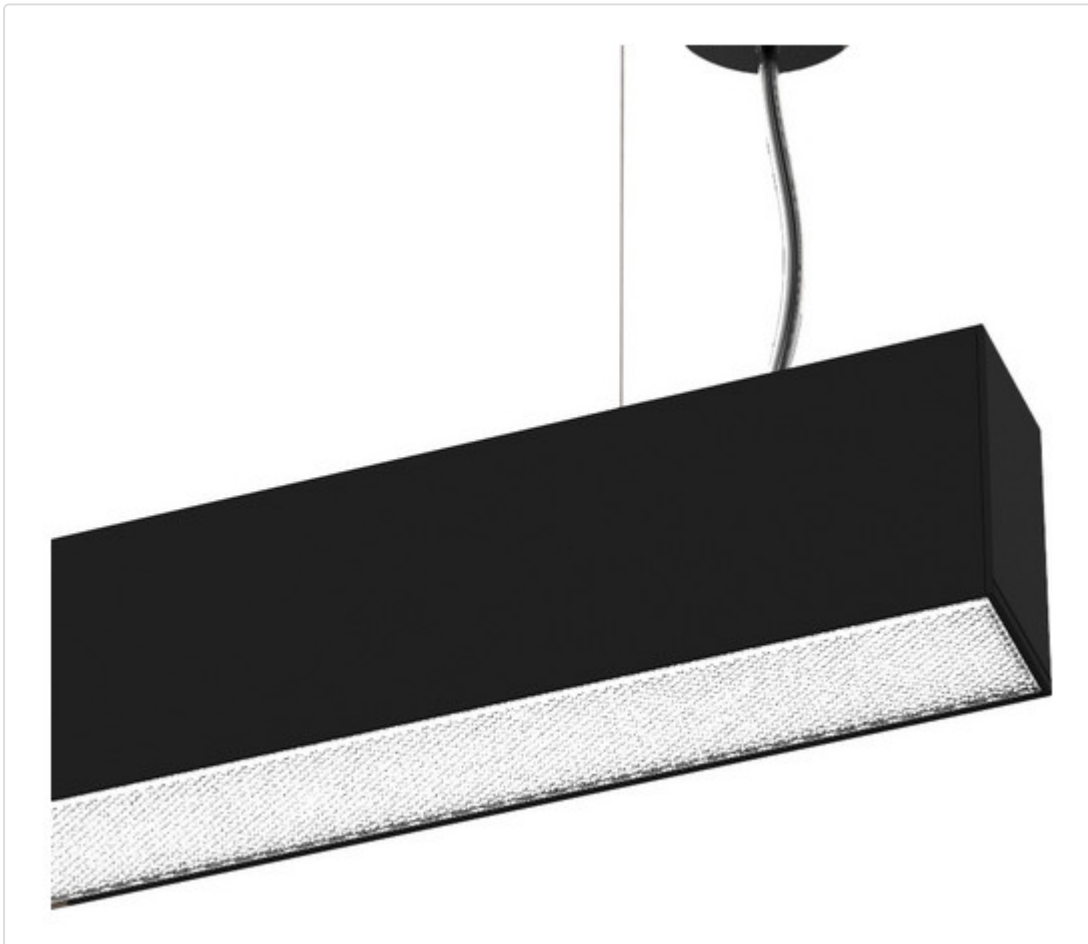

LED Pendelleuchte linear, EASYLINE up-down Mikroprismatisch schwarz 72W 68° 3000K  
CRI80 991312113

## BESCHREIBUNG

Profilleuchte für Pendelmontage mit direkter/indirekter Lichtverteilung, getrennt schaltbar. Gehäuse aus stranggepresstem Aluminium, pulverbeschichtet. UGR < 16. Farbtoleranz 3 SDCM. Lichtstromrückgang nach 50.000h L80/B10. Integriertes, nicht dimmbares Betriebsgerät. Optional mit Notlichtfunktion. Netzanschluss und Baldachin separat bestellen. 5 Jahre Garantie. Direkt 40W | Indirekt 32W