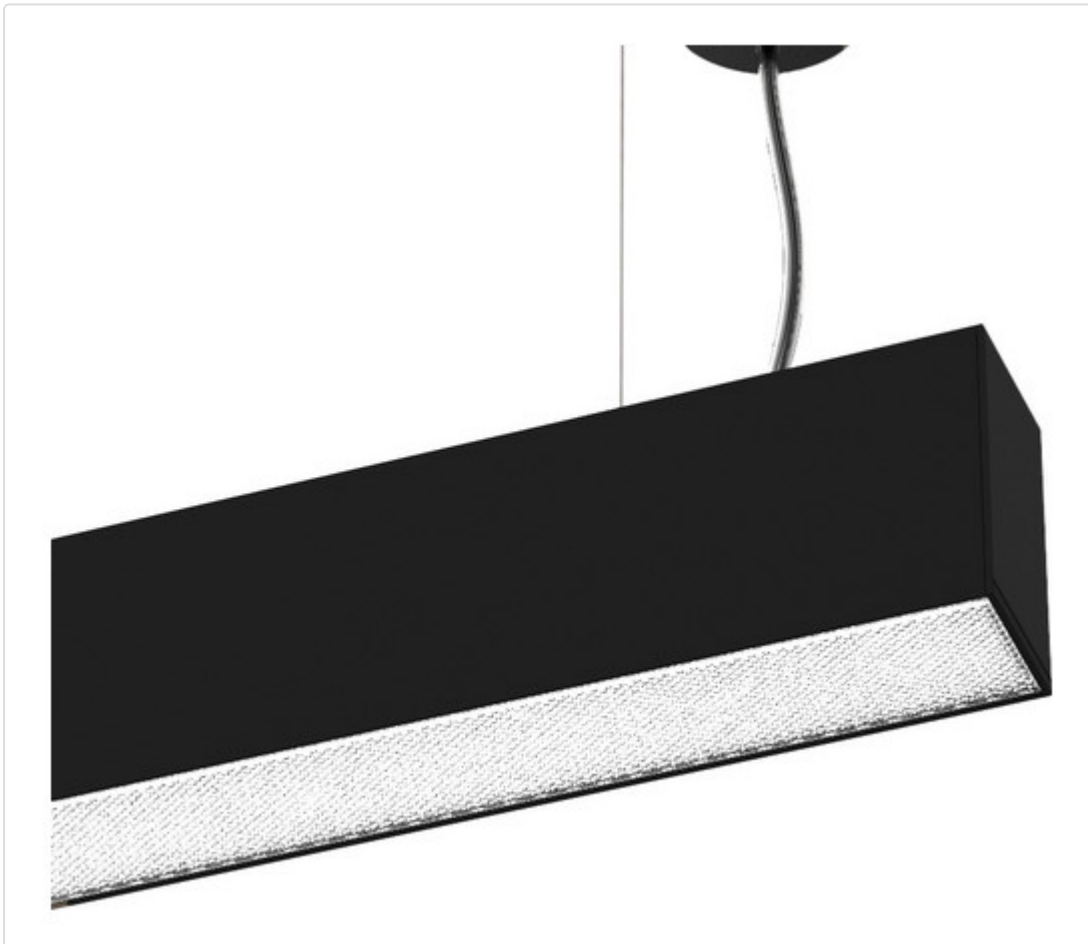

LED Pendelleuchte linear, EASYLINE up-down Mikroprismatisch schwarz 128W 68° 3000K CRI80 991312153

## BESCHREIBUNG

Profilleuchte für Pendelmontage mit direkter/indirekter Lichtverteilung, getrennt schaltbar. Gehäuse aus stranggepresstem Aluminium, pulverbeschichtet. UGR < 16. Farbtoleranz 3 SDCM. Lichtstromrückgang nach 50.000h L80/B10. Integriertes, nicht dimmbares Betriebsgerät. Optional mit Notlichtfunktion. Netzanschluss und Baldachin separat bestellen. 5 Jahre Garantie. Direkt 72W | Indirekt 56W