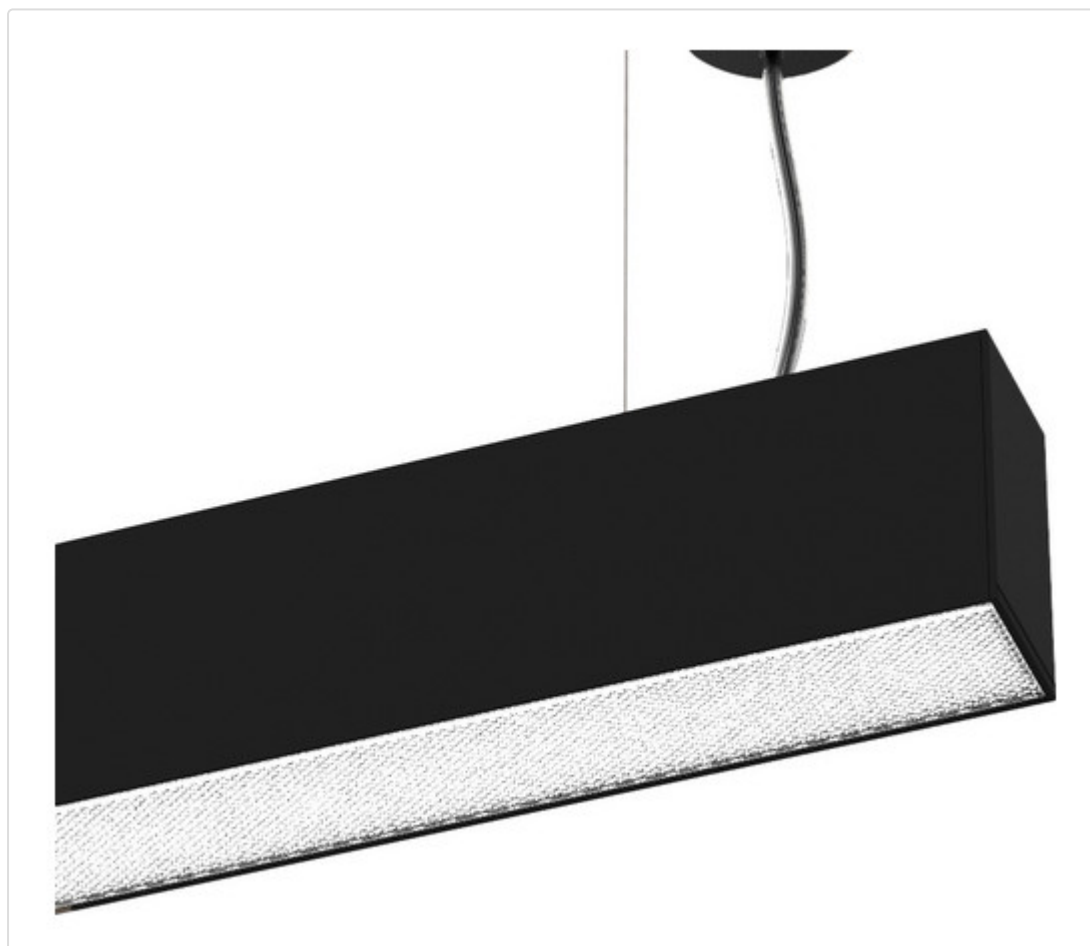

LED Pendelleuchte linear, EASYLINE up-down Mikroprismatisch schwarz 55W 68° 4000K
CRI80 991313043

STAMMDATEN

Artikel-Typ	Produkt
GTIN	4062029217315
Type / Modell	EASYLINE up-down Mikroprismatisch
Einheit Inhalt	Stück
Einheit Bestellung	Stück
Inhaltsmenge	1 Stück
Preisbezugsmenge	1
Mindestbestellmenge	1 Stück
Bestellschritt	1 Stück
Ursprungsland	gr
Zolltarifnummer	94051190

BESCHREIBUNG

Profilleuchte für Pendelmontage mit direkter/indirekter Lichtverteilung, getrennt schaltbar. Gehäuse aus stranggepresstem Aluminium, pulverbeschichtet. UGR < 16. Farbtoleranz 3 SDCM. Lichtstromrückgang nach 50.000h L80/B10. Integriertes, nicht dimmbares Betriebsgerät. Optional mit Notlichtfunktion. Netzanschluss und Baldachin separat bestellen. 5 Jahre Garantie. Direkt 30W | Indirekt 25W

MERKMALE

ETIM 8.0: Pendelleuchte (EC001743)

Geeignet für Lichtbandkonfiguration	Ja
Bildschirmarbeitsplatztauglich nach EN 12464-1	Ja
Leuchtmittel	LED austauschbar
Mit Leuchtmittel	Ja
Geeignet für Leuchtmittelanzahl	1
Fassung	ohne
Werkstoff des Gehäuses	Aluminium
Gehäusefarbe	schwarz
Werkstoff der Abdeckung	Kunststoff opal
Ausführung des Rasters	ohne
Spannungsart	AC
Nennspannung	220 V - 240 V
Nennstrom	-
LED-Nennstrom bei Konstantstrom	-
Betriebsgerät	-
Mit Betriebsgerät	Ja
Austauschbares Betriebsgerät	Ja
Dimmung 0-10 V	Nein
Dimmung 1-10 V	Nein
Dimmung DALI	Nein
Dimmung DALI-2	Nein
Dimmung DMX	Nein