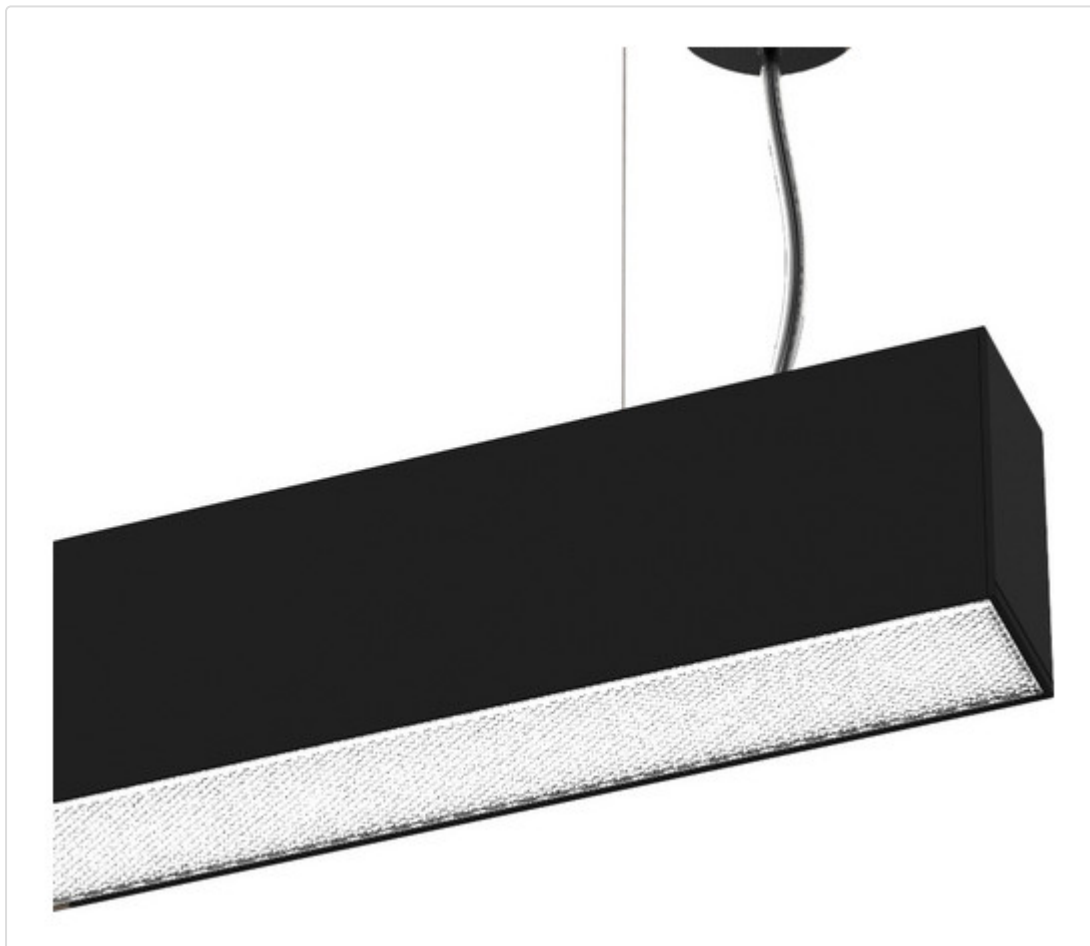

LED Pendelleuchte linear, EASYLINE up-down Mikroprismatisch schwarz 70W 68° 4000K  
CRI80 991313063

## BESCHREIBUNG

Profilleuchte für Pendelmontage mit direkter/indirekter Lichtverteilung, getrennt schaltbar. Gehäuse aus stranggepresstem Aluminium, pulverbeschichtet. UGR < 16. Farbtoleranz 3 SDCM. Lichtstromrückgang nach 50.000h L80/B10. Integriertes, nicht dimmbares Betriebsgerät. Optional mit Notlichtfunktion. Netzanschluss und Baldachin separat bestellen. 5 Jahre Garantie. Direkt 40W | Indirekt 30W