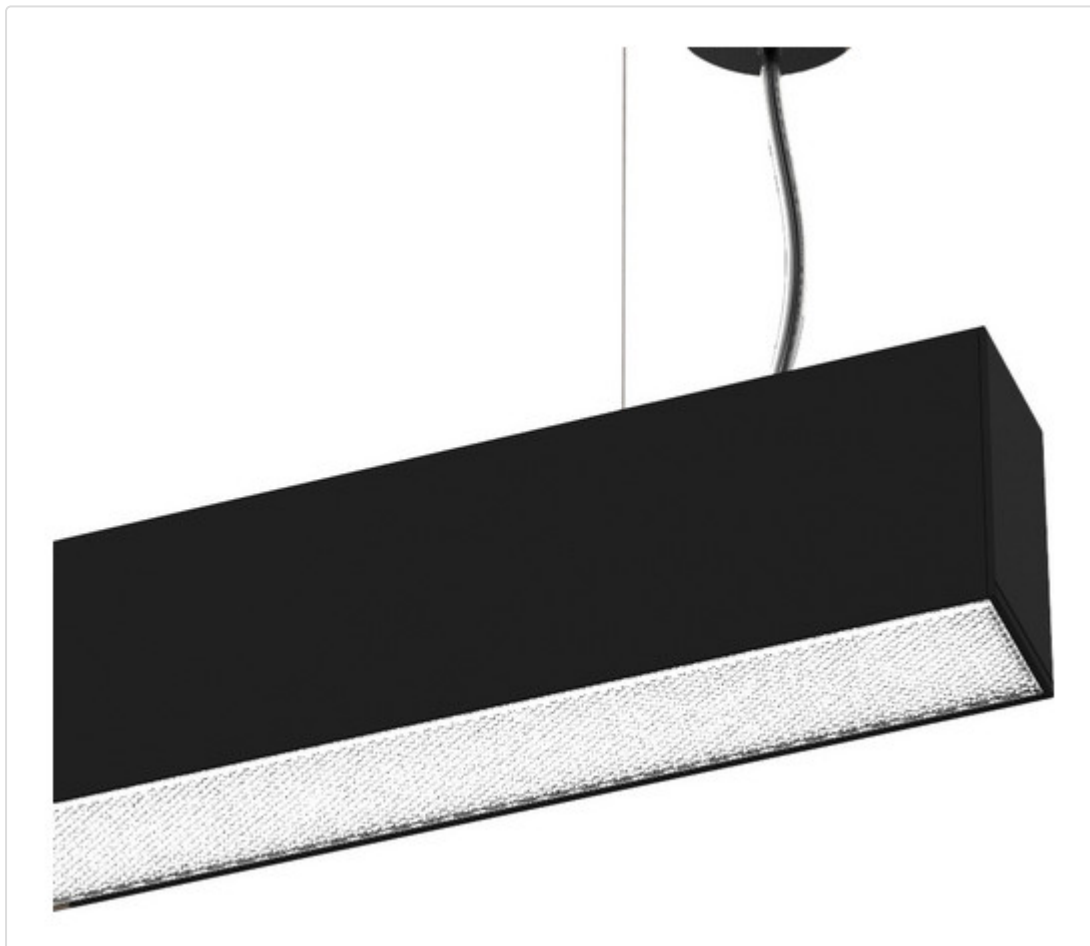

LED Pendelleuchte linear, EASYLINE up-down Mikroprismatisch schwarz 80W 68° 4000K CRI80 991313073

STAMMDATEN

Artikel-Typ	Produkt
GTIN	4062029217490
Type / Modell	EASYLINE up-down Mikroprismatisch
Einheit Inhalt	Stück
Einheit Bestellung	Stück
Inhaltsmenge	1 Stück
Preisbezugsmenge	1
Mindestbestellmenge	1 Stück
Bestellschritt	1 Stück
Ursprungsland	gr
Zolltarifnummer	94051190

BESCHREIBUNG

Profilleuchte für Pendelmontage mit direkter/indirekter Lichtverteilung, getrennt schaltbar. Gehäuse aus stranggepresstem Aluminium, pulverbeschichtet. UGR < 16. Farbtoleranz 3 SDCM. Lichtstromrückgang nach 50.000h L80/B10. Integriertes, nicht dimmbares Betriebsgerät. Optional mit Notlichtfunktion. Netzanschluss und Baldachin separat bestellen. 5 Jahre Garantie. Direkt 45W | Indirekt 35W

MERKMALE

ETIM 8.0: Pendelleuchte (EC001743)

Geeignet für Lichtbandkonfiguration	Ja
Bildschirmarbeitsplatztauglich nach EN 12464-1	Ja
Leuchtmittel	LED austauschbar
Mit Leuchtmittel	Ja
Geeignet für Leuchtmittelanzahl	1
Fassung	ohne
Werkstoff des Gehäuses	Aluminium
Gehäusefarbe	schwarz
Werkstoff der Abdeckung	Kunststoff opal
Ausführung des Rasters	ohne
Spannungsart	AC
Nennspannung	220 V - 240 V
Nennstrom	-
LED-Nennstrom bei Konstantstrom	-
Betriebsgerät	-
Mit Betriebsgerät	Ja
Austauschbares Betriebsgerät	Ja
Dimmung 0-10 V	Nein
Dimmung 1-10 V	Nein
Dimmung DALI	Nein
Dimmung DALI-2	Nein
Dimmung DMX	Nein