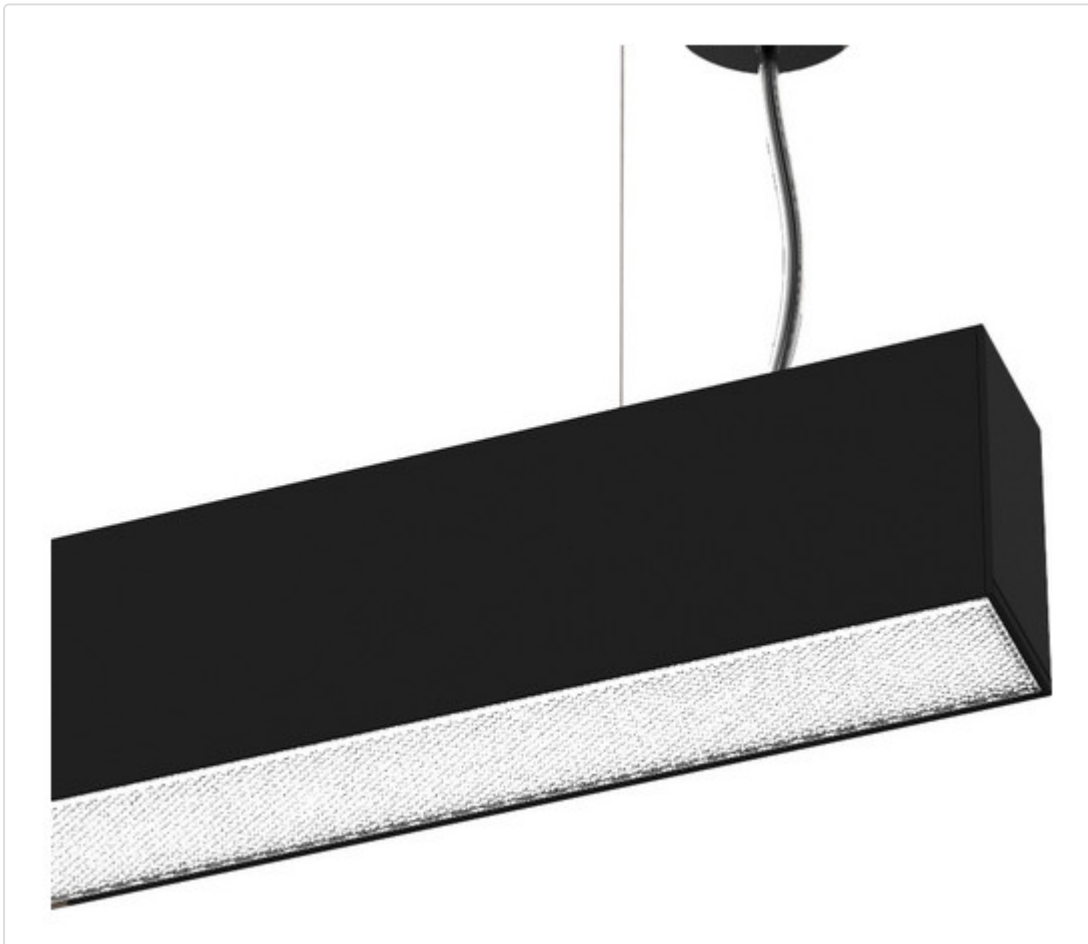

LED Pendelleuchte linear, EASYLINE up-down Mikroprismatisch schwarz 72W 68° 4000K
CRI80 991313113

STAMMDATEN

Artikel-Typ	Produkt
GTIN	4062029217735
Type / Modell	EASYLINE up-down Mikroprismatisch
Einheit Inhalt	Stück
Einheit Bestellung	Stück
Inhaltsmenge	1 Stück
Preisbezugsmenge	1
Mindestbestellmenge	1 Stück
Bestellschritt	1 Stück
Ursprungsland	gr
Zolltarifnummer	94051190

BESCHREIBUNG

Profilleuchte für Pendelmontage mit direkter/indirekter Lichtverteilung, getrennt schaltbar. Gehäuse aus stranggepresstem Aluminium, pulverbeschichtet. UGR < 16. Farbtoleranz 3 SDCM. Lichtstromrückgang nach 50.000h L80/B10. Integriertes, nicht dimmbares Betriebsgerät. Optional mit Notlichtfunktion. Netzanschluss und Baldachin separat bestellen. 5 Jahre Garantie. Direkt 40W | Indirekt 32W

MERKMALE

ETIM 8.0: Pendelleuchte (EC001743)

Geeignet für Lichtbandkonfiguration	Ja
Bildschirmarbeitsplatztauglich nach EN 12464-1	Ja
Leuchtmittel	LED austauschbar
Mit Leuchtmittel	Ja
Geeignet für Leuchtmittelanzahl	1
Fassung	ohne
Werkstoff des Gehäuses	Aluminium
Gehäusefarbe	schwarz
Werkstoff der Abdeckung	Kunststoff opal
Ausführung des Rasters	ohne
Spannungsart	AC
Nennspannung	220 V - 240 V
Nennstrom	-
LED-Nennstrom bei Konstantstrom	-
Betriebsgerät	-
Mit Betriebsgerät	Ja
Austauschbares Betriebsgerät	Ja
Dimmung 0-10 V	Nein
Dimmung 1-10 V	Nein
Dimmung DALI	Nein
Dimmung DALI-2	Nein
Dimmung DMX	Nein