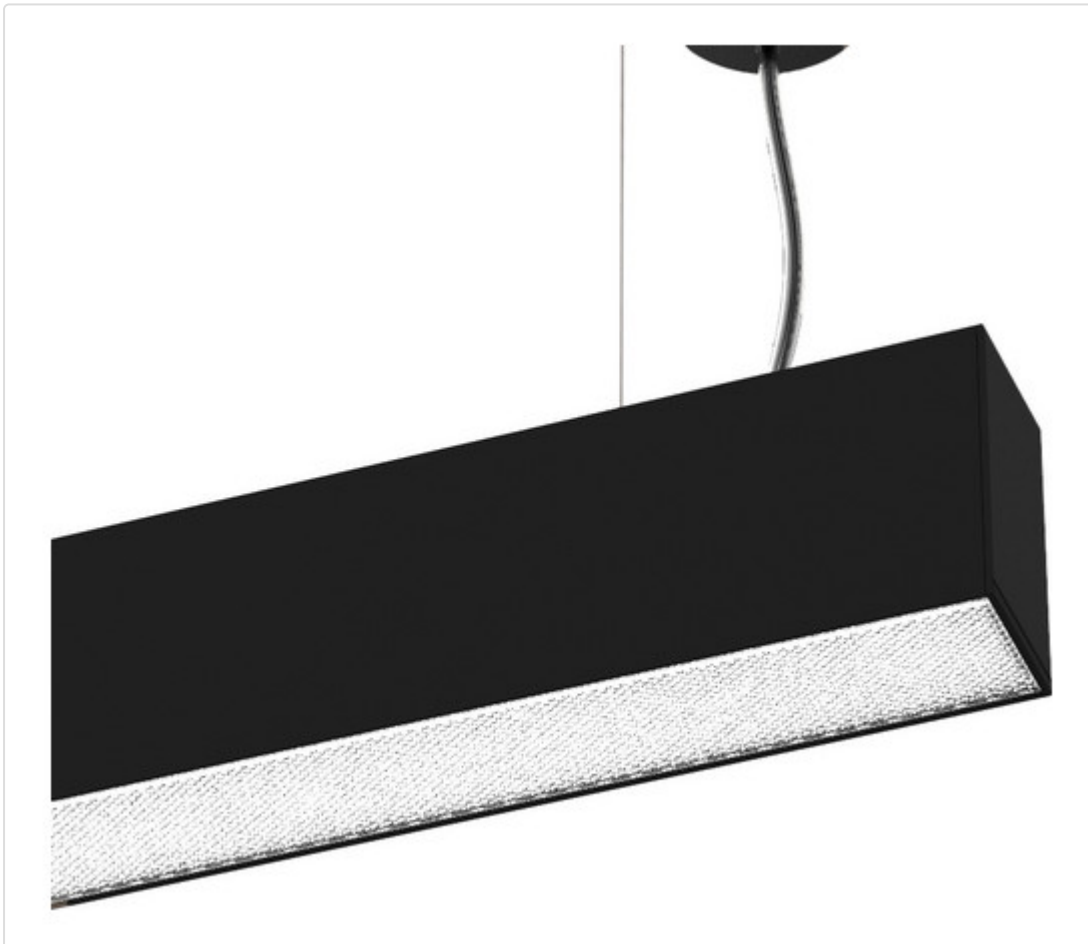

LED Pendelleuchte linear, EASYLINE up-down Mikroprismatisch schwarz 104W 68° 4000K CRI80 991313133

STAMMDATEN

Artikel-Typ	Produkt
GTIN	4062029217858
Type / Modell	EASYLINE up-down Mikroprismatisch
Einheit Inhalt	Stück
Einheit Bestellung	Stück
Inhaltsmenge	1 Stück
Preisbezugsmenge	1
Mindestbestellmenge	1 Stück
Bestellschritt	1 Stück
Ursprungsland	gr
Zolltarifnummer	94051190

BESCHREIBUNG

Profilleuchte für Pendelmontage mit direkter/indirekter Lichtverteilung, getrennt schaltbar. Gehäuse aus stranggepresstem Aluminium, pulverbeschichtet. UGR < 16. Farbtoleranz 3 SDCM. Lichtstromrückgang nach 50.000h L80/B10. Integriertes, nicht dimmbares Betriebsgerät. Optional mit Notlichtfunktion. Netzanschluss und Baldachin separat bestellen. 5 Jahre Garantie. Direkt 56W | Indirekt 48W

MERKMALE

ETIM 8.0: Pendelleuchte (EC001743)

Geeignet für Lichtbandkonfiguration	Ja
Bildschirmarbeitsplatztauglich nach EN 12464-1	Ja
Leuchtmittel	LED austauschbar
Mit Leuchtmittel	Ja
Geeignet für Leuchtmittellanzahl	1
Fassung	ohne
Werkstoff des Gehäuses	Aluminium
Gehäusefarbe	schwarz
Werkstoff der Abdeckung	Kunststoff opal
Ausführung des Rasters	ohne
Spannungsart	AC
Nennspannung	220 V - 240 V
Nennstrom	-
LED-Nennstrom bei Konstantstrom	-
Betriebsgerät	-
Mit Betriebsgerät	Ja
Austauschbares Betriebsgerät	Ja
Dimmung 0-10 V	Nein
Dimmung 1-10 V	Nein
Dimmung DALI	Nein
Dimmung DALI-2	Nein
Dimmung DMX	Nein