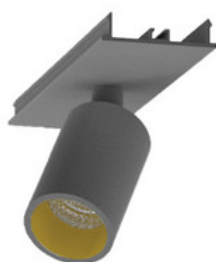

996312032

LED Spot Lichtbandeinheit dreh-schwenkbar, EASYLINE Spot adj.
Reflektor silber 7W 30° 3000K CRI80 996312032