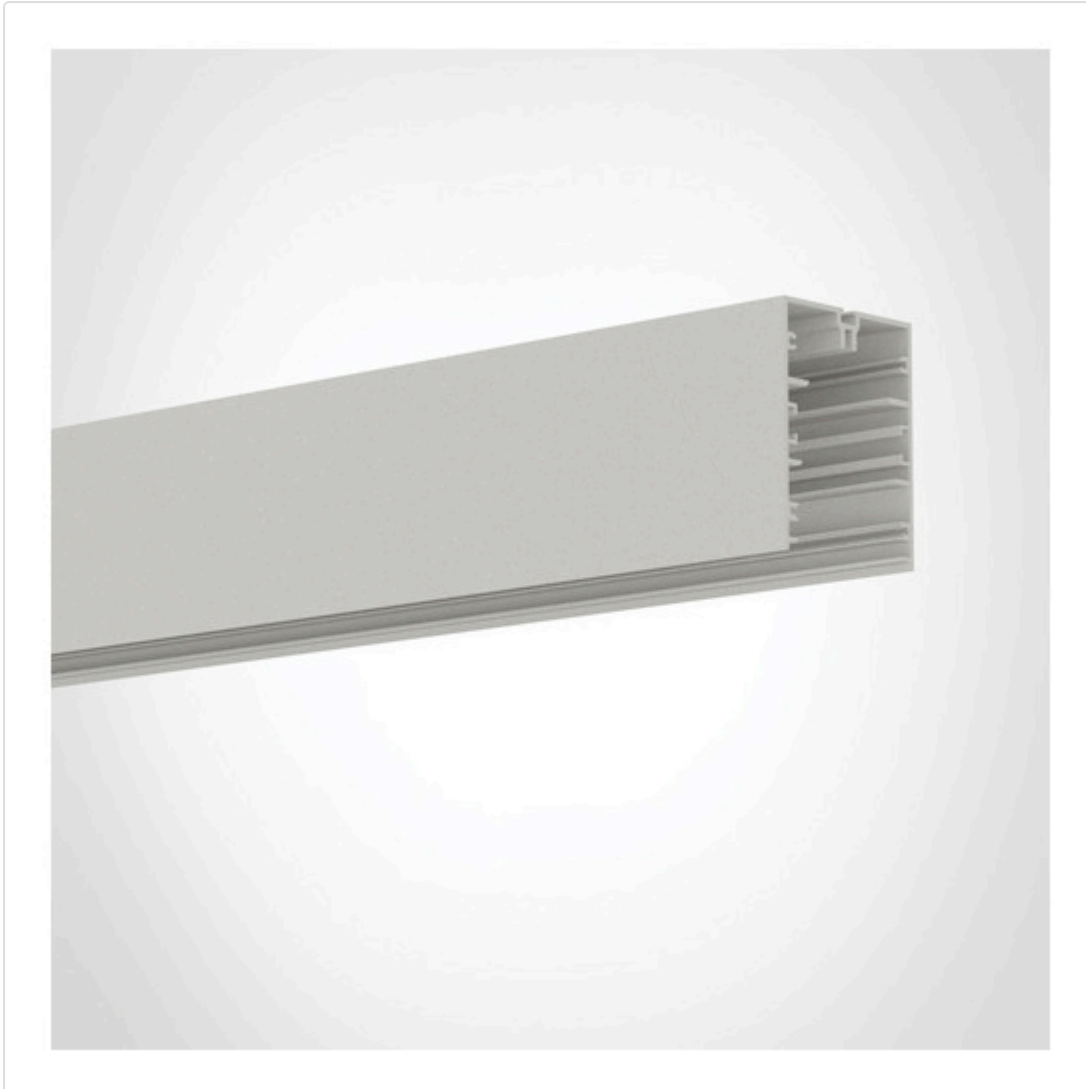

Tragschiene aus Aluminium 584mm, weiss für Easyline Aufbau 9931021

STAMMDATEN

Artikel-Typ	Produkt
GTIN	4062029210347
Type / Modell	9931021
Einheit Inhalt	Stück
Einheit Bestellung	Stück
Inhaltsmenge	1 Stück
Preisbezugsmenge	1
Mindestbestellmenge	1 Stück
Bestellschritt	1 Stück
Ursprungsland	gr
Zolltarifnummer	94059900

BESCHREIBUNG

Stabile Montageschiene für Aufbau- und Pendelmontage, aus Aluminium, weiß pulverbeschichtet. L:584mm. B:62mm, H:80mm

MERKMALE

ETIM 8.0: Mechanisches Zubehör/Ersatzteile für Leuchten (EC002557)

Art des Zubehörs/Ersatzteils	Aufbaugehäuse
Zubehör	Ja
Ersatzteil	Nein
Transparent	Nein
Farbe	weiß
Werkstoff	Aluminium
Länge	584 mm
Breite	62 mm
Höhe	80 mm
Durchmesser	-

WEITERE ARTIKEL

Zubehör für

9941201
LED Einbauleuchte linear, EASYLINE Lichtbandmodul silber 10W 120°
3000K CRI80 9941201