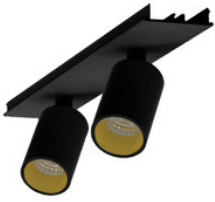

996322033

LED Spot Lichtbandeinheit dreh-schwenkbar, EASYLINE 2xSpot adj.
Reflektor schwarz 7W 30° 3000K CRI80 996322033