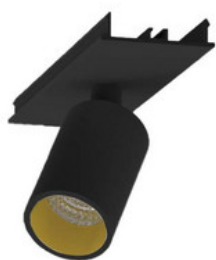

BESCHREIBUNG

Stabile Montageschiene für Aufbau- und Pendelmontage, aus Aluminium, weiß pulverbeschichtet. L:584mm. B:62mm, H:80mm

MERKMALE

ETIM 8.0: Mechanisches Zubehör/Ersatzteile für Leuchten (EC002557)

996312023

LED Spot Lichtbandeinheit dreh-schwenkbar, EASYLINE Spot adj.
Reflektor schwarz 7W 20° 3000K CRI80 996312023

996312031

LED Spot Lichtbandeinheit dreh-schwenkbar, EASYLINE Spot adj.
Reflektor weiss 7W 30° 3000K CRI80 996312031

996312032

LED Spot Lichtbandeinheit dreh-schwenkbar, EASYLINE Spot adj.
Reflektor silber 7W 30° 3000K CRI80 996312032

996312033

LED Spot Lichtbandeinheit dreh-schwenkbar, EASYLINE Spot adj.
Reflektor schwarz 7W 30° 3000K CRI80 996312033