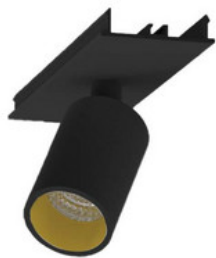

996312023

LED Spot Lichtbandeinheit dreh-schwenkbar, EASYLINE Spot adj.
Reflektor schwarz 7W 20° 3000K CRI80 996312023