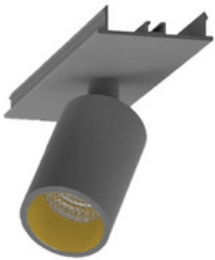

996313022

LED Spot Lichtbandeinheit dreh-schwenkbar, EASYLINE Spot adj.
Reflektor silber 7W 20° 4000K CRI80 996313022