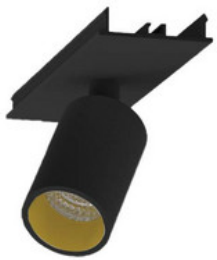

996313033

LED Spot Lichtbandeinheit dreh-schwenkbar, EASYLINE Spot adj.
Reflektor schwarz 7W 30° 4000K CRI80 996313033