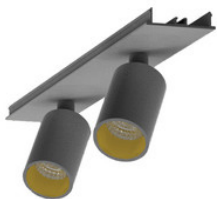

996322022

LED Spot Lichtbandeinheit dreh-schwenkbar, EASYLINE 2xSpot adj.
Reflektor silber 7W 20° 3000K CRI80 996322022