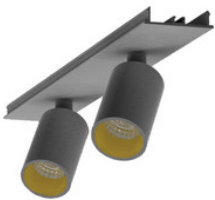

996323022

LED Spot Lichtbandeinheit dreh-schwenkbar, EASYLINE 2xSpot adj.
Reflektor silber 7W 20° 4000K CRI80 996323022