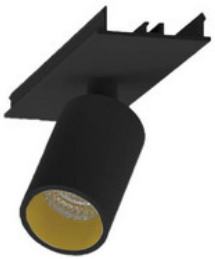

996313023

LED Spot Lichtbandeinheit dreh-schwenkbar, EASYLINE Spot adj.
Reflektor schwarz 7W 20° 4000K CRI80 996313023