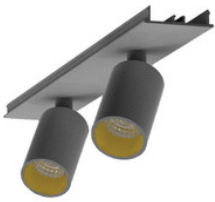

996322032

LED Spot Lichtbandeinheit dreh-schwenkbar, EASYLINE 2xSpot adj.
Reflektor silber 7W 30° 3000K CRI80 996322032