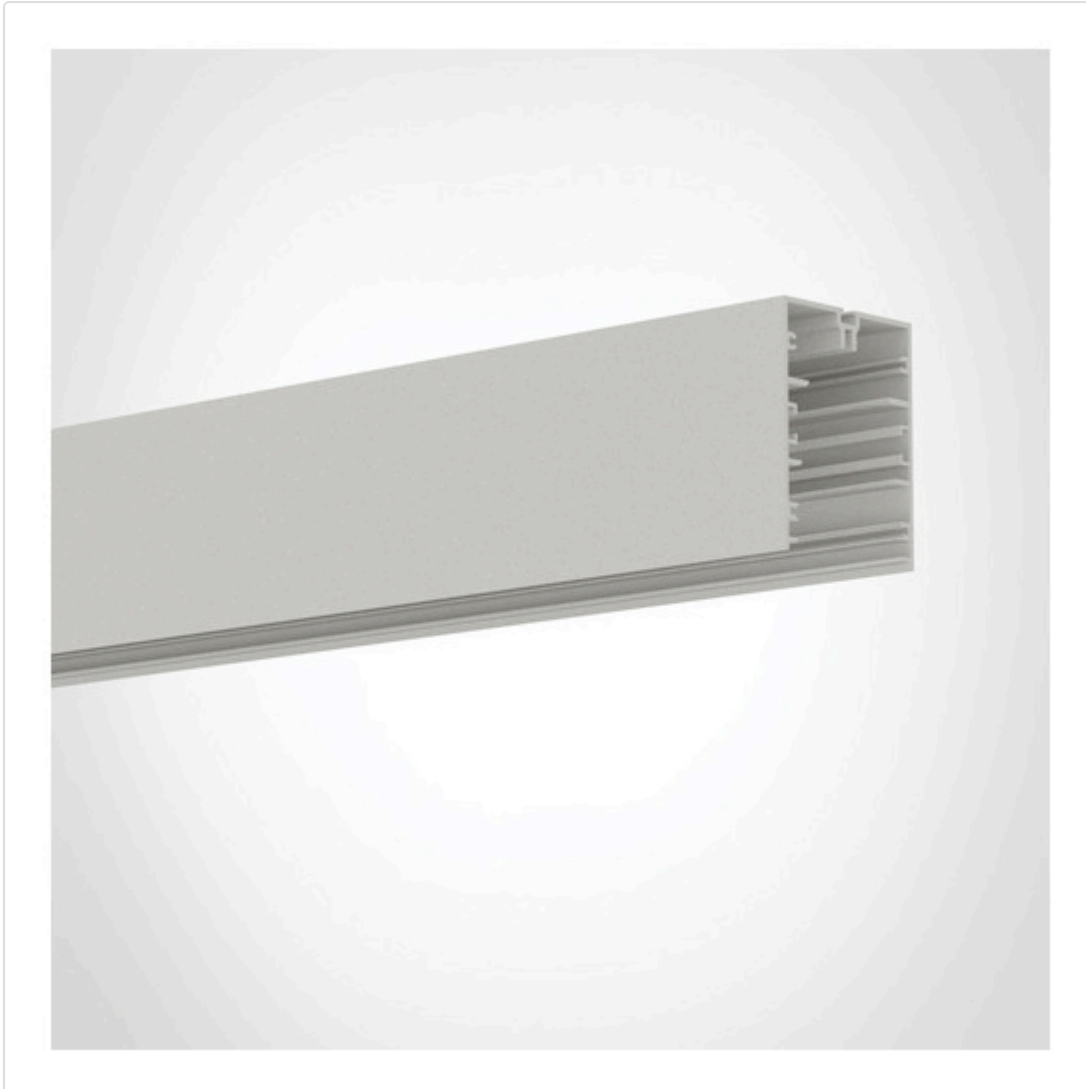

Tragschiene aus Aluminium 864mm, weiss für Easyline Aufbau 9931031

STAMMDATEN

| | |
|---------------------|---------------|
| Artikel-Typ | Produkt |
| GTIN | 4062029210385 |
| Type / Modell | 9931031 |
| Einheit Inhalt | Stück |
| Einheit Bestellung | Stück |
| Inhaltsmenge | 1 Stück |
| Preisbezugsmenge | 1 |
| Mindestbestellmenge | 1 Stück |
| Bestellschritt | 1 Stück |
| Ursprungsland | gr |
| Zolltarifnummer | 94059900 |

BESCHREIBUNG

Stabile Montageschiene für Aufbau- und Pendelmontage, aus Aluminium, weiß pulverbeschichtet. L:864mm. B:62mm, H:80mm

MERKMALE

ETIM 8.0: Mechanisches Zubehör/Ersatzteile für Leuchten (EC002557)