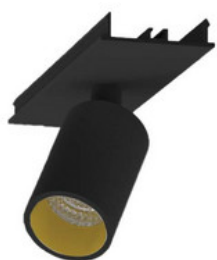

996313033

LED Spot Lichtbandeinheit dreh-schwenkbar, EASYLINE Spot adj.
Reflektor schwarz 7W 30° 4000K CRI80 996313033