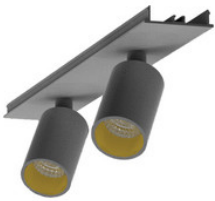

996323032

LED Spot Lichtbandeinheit dreh-schwenkbar, EASYLINE 2xSpot adj.
Reflektor silber 7W 30° 4000K CRI80 996323032