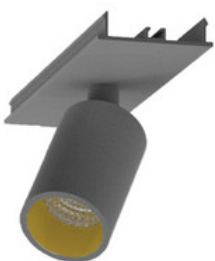

996312022

LED Spot Lichtbandeinheit dreh-schwenkbar, EASYLINE Spot adj.
Reflektor silber 7W 20° 3000K CRI80 996312022