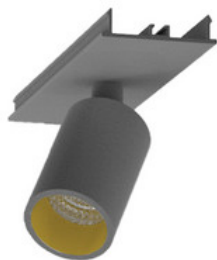

996313032

LED Spot Lichtbandeinheit dreh-schwenkbar, EASYLINE Spot adj.
Reflektor silber 7W 30° 4000K CRI80 996313032