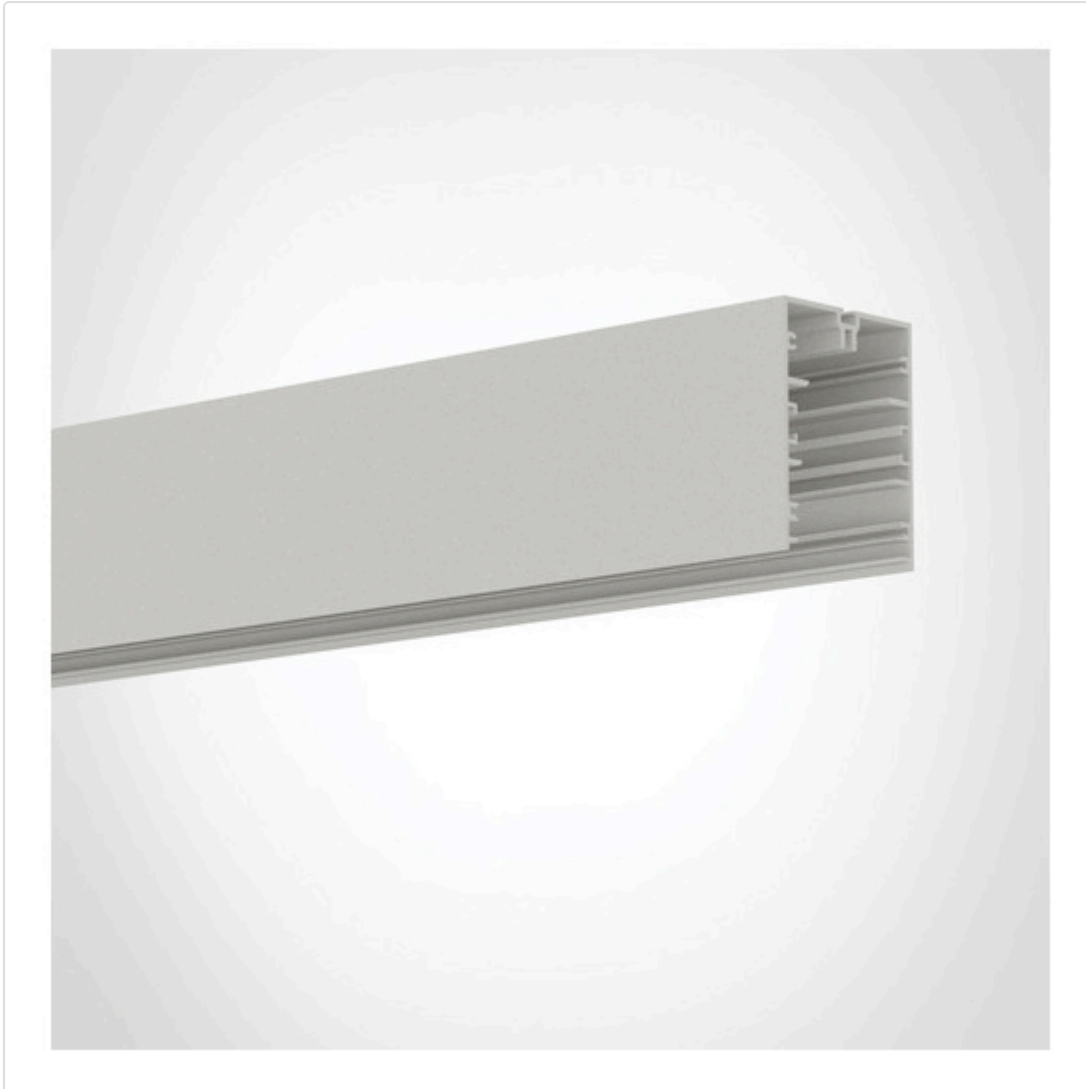

Tragschiene aus Aluminium 1144mm, weiss für Easyline Aufbau 9931041

STAMMDATEN

Artikel-Typ	Produkt
GTIN	4062029210422
Type / Modell	9931041
Einheit Inhalt	Stück
Einheit Bestellung	Stück
Inhaltsmenge	1 Stück
Preisbezugsmenge	1
Mindestbestellmenge	1 Stück
Bestellschritt	1 Stück
Ursprungsland	gr
Zolltarifnummer	94059900

BESCHREIBUNG

Stabile Montageschiene für Aufbau- und Pendelmontage, aus Aluminium, weiß pulverbeschichtet. L:1144mm. B:62mm, H:80mm

MERKMALE

ETIM 8.0: Mechanisches Zubehör/Ersatzteile für Leuchten (EC002557)

Art des Zubehörs/Ersatzteils	Aufbaugehäuse
Zubehör	Ja
Ersatzteil	Nein
Transparent	Nein
Farbe	weiß
Werkstoff	Aluminium
Länge	1144 mm
Breite	62 mm
Höhe	80 mm
Durchmesser	-

WEITERE ARTIKEL

Zubehör für

9941201