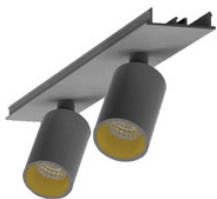

996322032

LED Spot Lichtbandeinheit dreh-schwenkbar, EASYLINE 2xSpot adj.
Reflektor silber 7W 30° 3000K CRI80 996322032