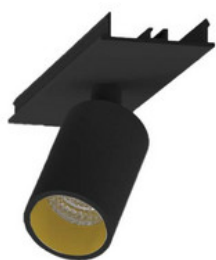

996312033

LED Spot Lichtbandeinheit dreh-schwenkbar, EASYLINE Spot adj.
Reflektor schwarz 7W 30° 3000K CRI80 996312033