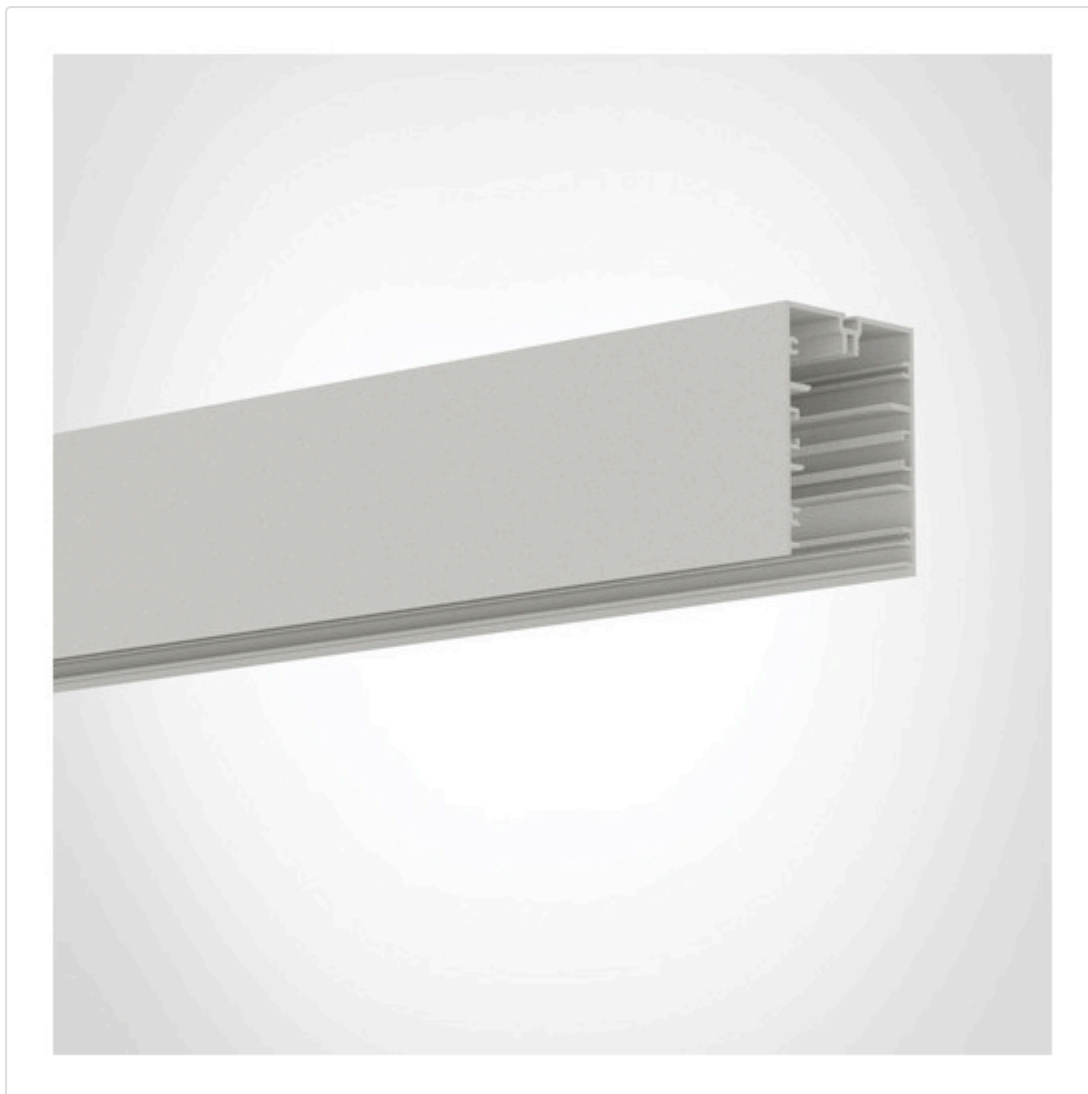

Tragschiene aus Aluminium 1704mm, weiss für Easyline Aufbau 9931061

STAMMDATEN

Artikel-Typ	Produkt
GTIN	4062029210507
Type / Modell	9931061
Einheit Inhalt	Stück
Einheit Bestellung	Stück
Inhaltsmenge	1 Stück
Preisbezugsmenge	1
Mindestbestellmenge	1 Stück
Bestellschritt	1 Stück
Ursprungsland	gr
Zolltarifnummer	94059900

BESCHREIBUNG

Stabile Montageschiene für Aufbau- und Pendelmontage, aus Aluminium, weiß pulverbeschichtet. L:1704mm. B:62mm, H:80mm

MERKMALE

ETIM 8.0: Mechanisches Zubehör/Ersatzteile für Leuchten (EC002557)

Art des Zubehörs/Ersatzteils	Aufbaugehäuse
Zubehör	Ja
Ersatzteil	Nein
Transparent	Nein
Farbe	weiß
Werkstoff	Aluminium
Länge	1704 mm
Breite	62 mm
Höhe	80 mm
Durchmesser	-

WEITERE ARTIKEL

Zubehör für

9941201