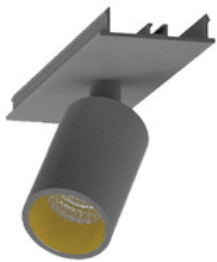

996313022

LED Spot Lichtbandeinheit dreh-schwenkbar, EASYLINE Spot adj.
Reflektor silber 7W 20° 4000K CRI80 996313022