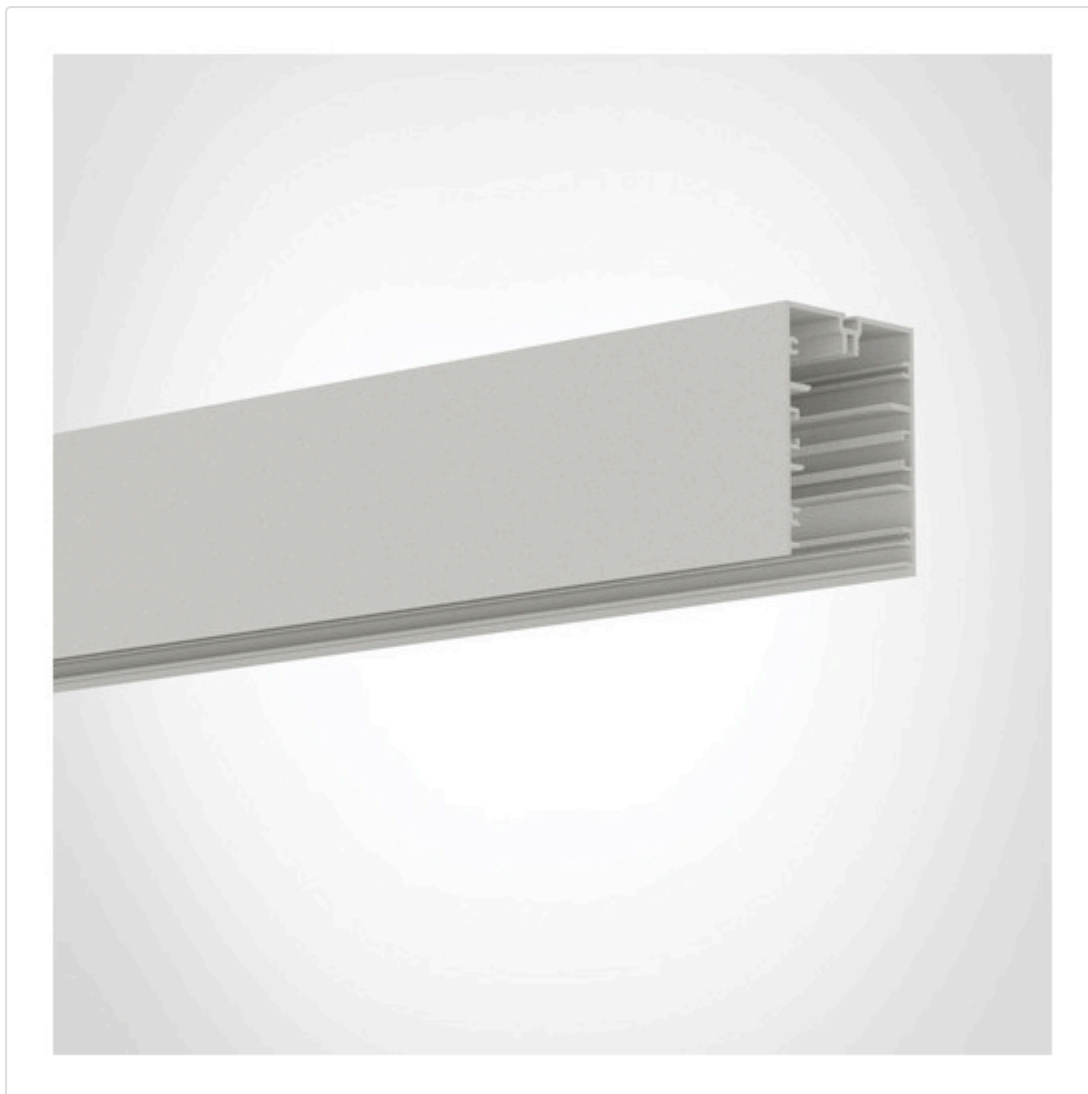

Tragschiene aus Aluminium 1984mm, weiss für Easyline Aufbau 9931071

## BESCHREIBUNG

Stabile Montageschiene für Aufbau- und Pendelmontage, aus Aluminium, weiß pulverbeschichtet. L:1984mm. B:62mm, H:80mm

### **ETIM 8.0: Mechanisches Zubehör/Ersatzteile für Leuchten (EC002557)**

Art des Zubehörs/Ersatzteils	Aufbaugehäuse
Zubehör	Ja
Ersatzteil	Nein
Transparent	Nein
Farbe	weiß
Werkstoff	Aluminium
Länge	1984 mm
Breite	62 mm
Höhe	80 mm
Durchmesser	-