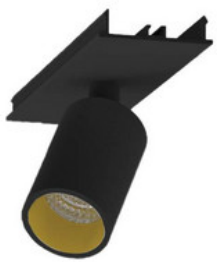

996313023

LED Spot Lichtbandeinheit dreh-schwenkbar, EASYLINE Spot adj.
Reflektor schwarz 7W 20° 4000K CRI80 996313023