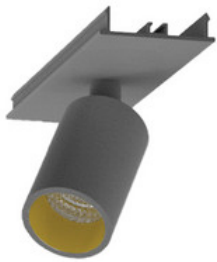

996313032

LED Spot Lichtbandeinheit dreh-schwenkbar, EASYLINE Spot adj.
Reflektor silber 7W 30° 4000K CRI80 996313032