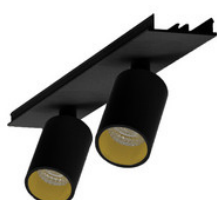

996323033

LED Spot Lichtbandeinheit dreh-schwenkbar, EASYLINE 2xSpot adj.
Reflektor schwarz 7W 30° 4000K CRI80 996323033