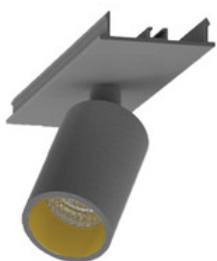

996312022

LED Spot Lichtbandeinheit dreh-schwenkbar, EASYLINE Spot adj.
Reflektor silber 7W 20° 3000K CRI80 996312022