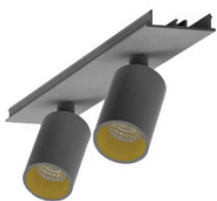

996322022

LED Spot Lichtbandeinheit dreh-schwenkbar, EASYLINE 2xSpot adj.
Reflektor silber 7W 20° 3000K CRI80 996322022