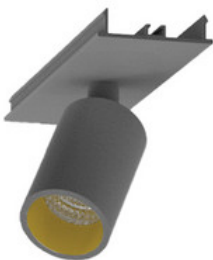

996312032

LED Spot Lichtbandeinheit dreh-schwenkbar, EASYLINE Spot adj.
Reflektor silber 7W 30° 3000K CRI80 996312032