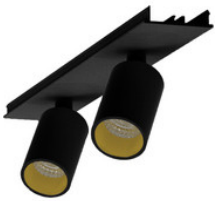

996322033

LED Spot Lichtbandeinheit dreh-schwenkbar, EASYLINE 2xSpot adj.
Reflektor schwarz 7W 30° 3000K CRI80 996322033