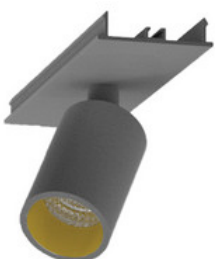

996312022

LED Spot Lichtbandeinheit dreh-schwenkbar, EASYLINE Spot adj.
Reflektor silber 7W 20° 3000K CRI80 996312022