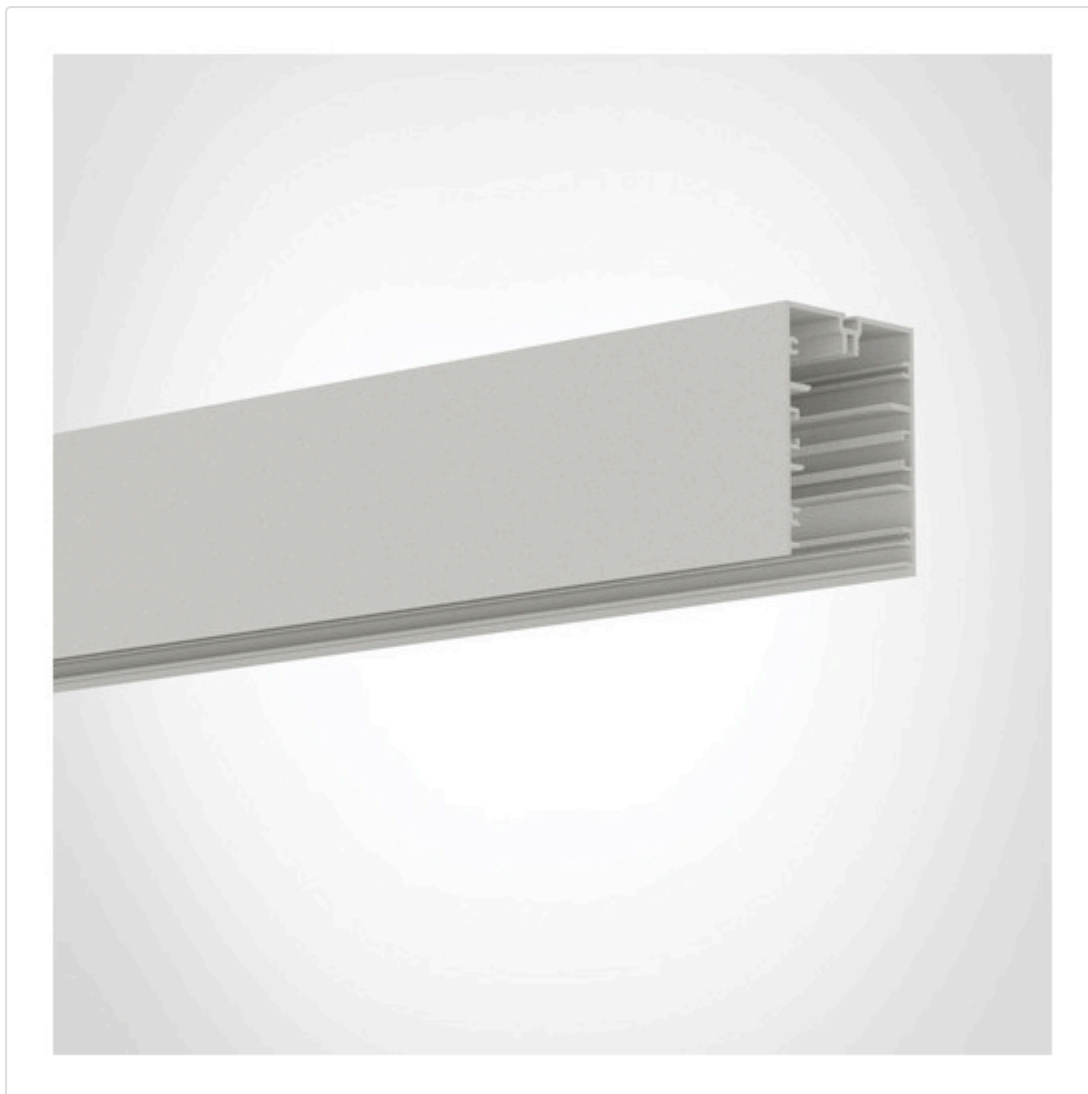

Tragschiene aus Aluminium 2264mm, weiss für Easyline Aufbau 9931081

STAMMDATEN

Artikel-Typ	Produkt
GTIN	4062029210583
Type / Modell	9931081
Einheit Inhalt	Stück
Einheit Bestellung	Stück
Inhaltsmenge	1 Stück
Preisbezugsmenge	1
Mindestbestellmenge	1 Stück
Bestellschritt	1 Stück
Ursprungsland	gr
Zolltarifnummer	94059900

BESCHREIBUNG

Stabile Montageschiene für Aufbau- und Pendelmontage, aus Aluminium, weiß pulverbeschichtet. L:2264mm. B:62mm, H:80mm

MERKMALE

ETIM 8.0: Mechanisches Zubehör/Ersatzteile für Leuchten (EC002557)

Art des Zubehörs/Ersatzteils	Aufbaugehäuse
Zubehör	Ja
Ersatzteil	Nein
Transparent	Nein
Farbe	weiß
Werkstoff	Aluminium
Länge	2264 mm
Breite	62 mm
Höhe	80 mm
Durchmesser	-

WEITERE ARTIKEL

Zubehör für

9941201