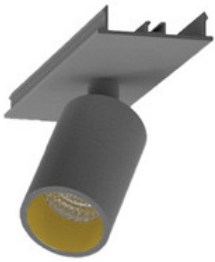

996313022

LED Spot Lichtbandeinheit dreh-schwenkbar, EASYLINE Spot adj.
Reflektor silber 7W 20° 4000K CRI80 996313022