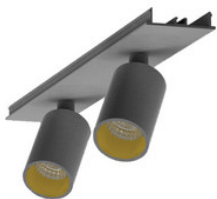

996323032

LED Spot Lichtbandeinheit dreh-schwenkbar, EASYLINE 2xSpot adj.
Reflektor silber 7W 30° 4000K CRI80 996323032