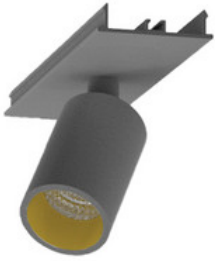

996313032

LED Spot Lichtbandeinheit dreh-schwenkbar, EASYLINE Spot adj.
Reflektor silber 7W 30° 4000K CRI80 996313032