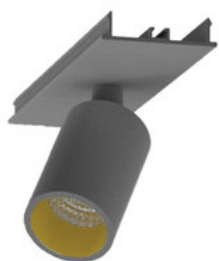

996312022

LED Spot Lichtbandeinheit dreh-schwenkbar, EASYLINE Spot adj.
Reflektor silber 7W 20° 3000K CRI80 996312022