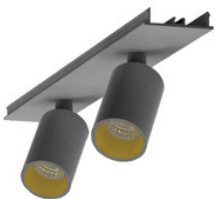

996322022

LED Spot Lichtbandeinheit dreh-schwenkbar, EASYLINE 2xSpot adj.
Reflektor silber 7W 20° 3000K CRI80 996322022