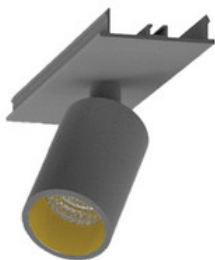

996312032

LED Spot Lichtbandeinheit dreh-schwenkbar, EASYLINE Spot adj.
Reflektor silber 7W 30° 3000K CRI80 996312032