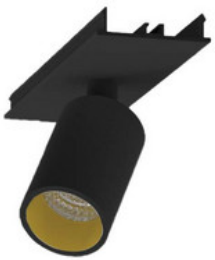

996313033

LED Spot Lichtbandeinheit dreh-schwenkbar, EASYLINE Spot adj.
Reflektor schwarz 7W 30° 4000K CRI80 996313033