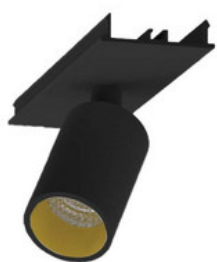

996313023

LED Spot Lichtbandeinheit dreh-schwenkbar, EASYLINE Spot adj.
Reflektor schwarz 7W 20° 4000K CRI80 996313023