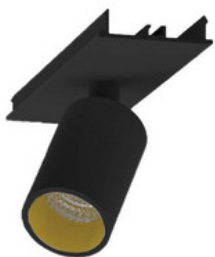

BESCHREIBUNG

Stabile Montageschiene für Aufbau- und Pendelmontage, aus Aluminium, weiß pulverbeschichtet. L:2828mm. B:62mm, H:80mm

MERKMALE

ETIM 8.0: Mechanisches Zubehör/Ersatzteile für Leuchten (EC002557)

996312023

LED Spot Lichtbandeinheit dreh-schwenkbar, EASYLINE Spot adj.
Reflektor schwarz 7W 20° 3000K CRI80 996312023

996312031

LED Spot Lichtbandeinheit dreh-schwenkbar, EASYLINE Spot adj.
Reflektor weiss 7W 30° 3000K CRI80 996312031

996312032

LED Spot Lichtbandeinheit dreh-schwenkbar, EASYLINE Spot adj.
Reflektor silber 7W 30° 3000K CRI80 996312032

996312033

LED Spot Lichtbandeinheit dreh-schwenkbar, EASYLINE Spot adj.
Reflektor schwarz 7W 30° 3000K CRI80 996312033