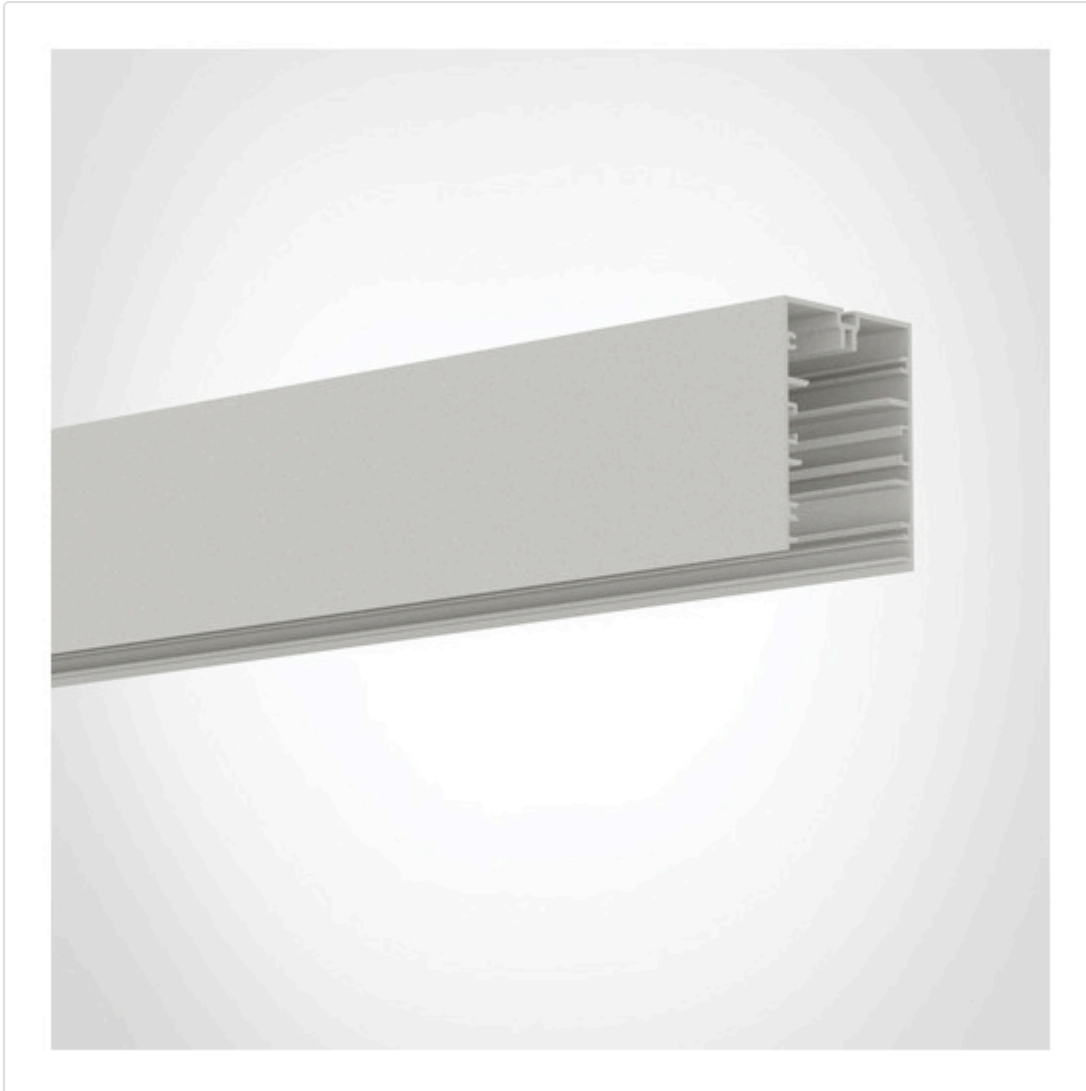

Tragschiene aus Aluminium 2828mm, weiss für Easyline Aufbau 9931101

STAMMDATEN

Artikel-Typ	Produkt
GTIN	4062029210668
Type / Modell	9931101
Einheit Inhalt	Stück
Einheit Bestellung	Stück
Inhaltsmenge	1 Stück
Preisbezugsmenge	1
Mindestbestellmenge	1 Stück
Bestellschritt	1 Stück
Ursprungsland	gr
Zolltarifnummer	94059900

BESCHREIBUNG

Stabile Montageschiene für Aufbau- und Pendelmontage, aus Aluminium, weiß pulverbeschichtet. L:2828mm. B:62mm, H:80mm

MERKMALE

ETIM 8.0: Mechanisches Zubehör/Ersatzteile für Leuchten (EC002557)

Art des Zubehörs/Ersatzteils	Aufbaugehäuse
Zubehör	Ja
Ersatzteil	Nein
Transparent	Nein
Farbe	weiß
Werkstoff	Aluminium
Länge	2828 mm
Breite	62 mm
Höhe	80 mm
Durchmesser	-

WEITERE ARTIKEL

Zubehör für

9941201
LED Einbaueinheit linear, EASYLINE Lichtbandmodul silber 10W 120°
3000K CRI80 9941201