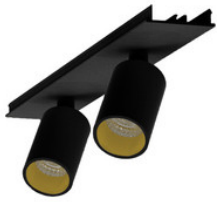

996323023

LED Spot Lichtbandeinheit dreh-schwenkbar, EASYLINE 2xSpot adj.
Reflektor schwarz 7W 20° 4000K CRI80 996323023