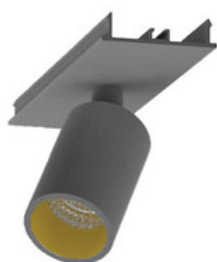

996313022

LED Spot Lichtbandeinheit dreh-schwenkbar, EASYLINE Spot adj.
Reflektor silber 7W 20° 4000K CRI80 996313022