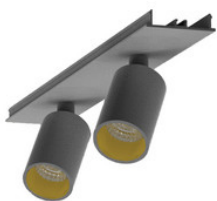

996323032

LED Spot Lichtbandeinheit dreh-schwenkbar, EASYLINE 2xSpot adj.
Reflektor silber 7W 30° 4000K CRI80 996323032