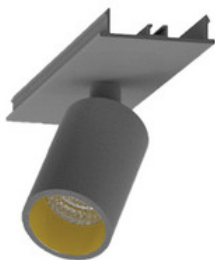

996313032

LED Spot Lichtbandeinheit dreh-schwenkbar, EASYLINE Spot adj.
Reflektor silber 7W 30° 4000K CRI80 996313032