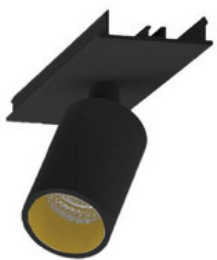

996312023

LED Spot Lichtbandeinheit dreh-schwenkbar, EASYLINE Spot adj.
Reflektor schwarz 7W 20° 3000K CRI80 996312023