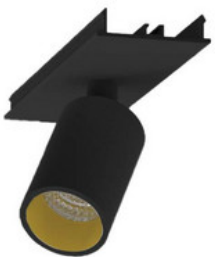

996312031

LED Spot Lichtbandeinheit dreh-schwenkbar, EASYLINE Spot adj.  
Reflektor weiss 7W 30° 3000K CRI80 996312031

996312032

LED Spot Lichtbandeinheit dreh-schwenkbar, EASYLINE Spot adj.  
Reflektor silber 7W 30° 3000K CRI80 996312032