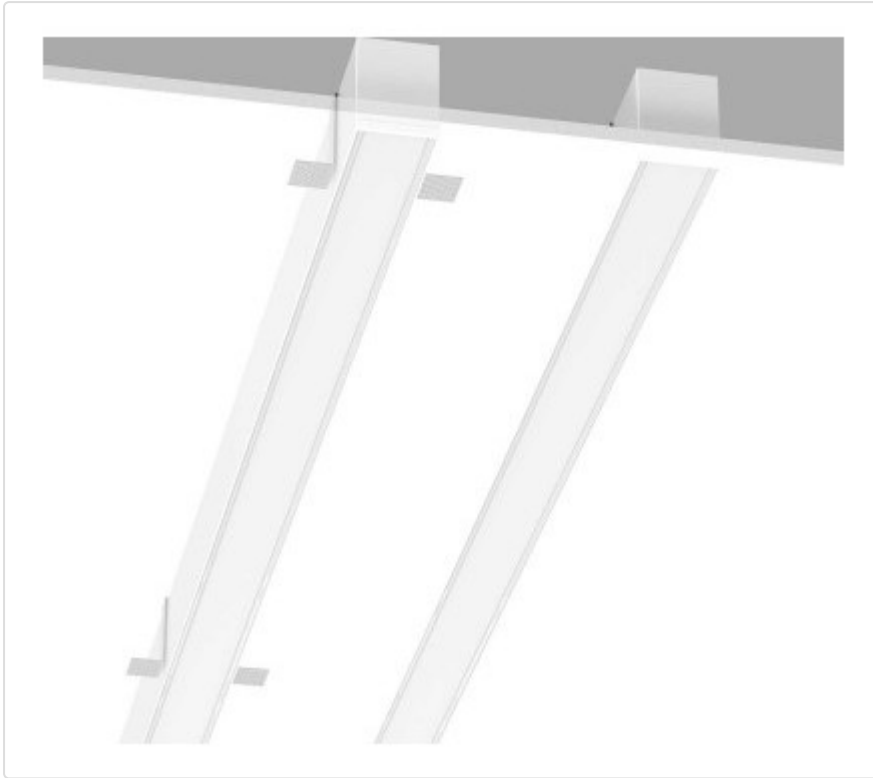

Tragschiene aus Aluminium 584mm, weiss für Easyline Einbau 9932021

STAMMDATEN

Artikel-Typ	Produkt
GTIN	4062029211337
Type / Modell	9932021
Einheit Inhalt	Stück
Einheit Bestellung	Stück
Inhaltsmenge	1 Stück
Preisbezugsmenge	1
Mindestbestellmenge	1 Stück
Bestellschritt	1 Stück
Ursprungsland	gr
Zolltarifnummer	94059900

BESCHREIBUNG

Stabile Montageschiene für Einbaumontage, aus Aluminium, weiß pulverbeschichtet. L: 584mm. B:62mm, H:80mm