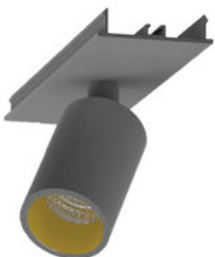

996313022

LED Spot Lichtbandeinheit dreh-schwenkbar, EASYLINE Spot adj.
Reflektor silber 7W 20° 4000K CRI80 996313022