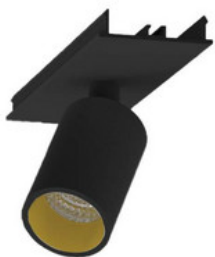

996313033

LED Spot Lichtbandeinheit dreh-schwenkbar, EASYLINE Spot adj.
Reflektor schwarz 7W 30° 4000K CRI80 996313033