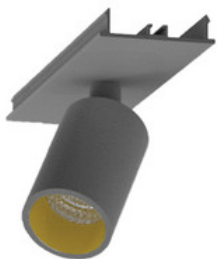

---

9941317

LED Einseinheit linear, EASYLINE Lichtbandmodul silber 64W 120°  
4000K CRI80 9941317

996312021

LED Spot Lichtbandeinheit dreh-schwenkbar, EASYLINE Spot adj.  
Reflektor weiss 7W 20° 3000K CRI80 996312021