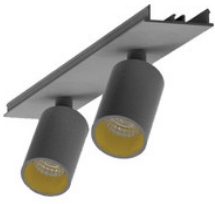

996322022

LED Spot Lichtbandeinheit dreh-schwenkbar, EASYLINE 2xSpot adj.
Reflektor silber 7W 20° 3000K CRI80 996322022