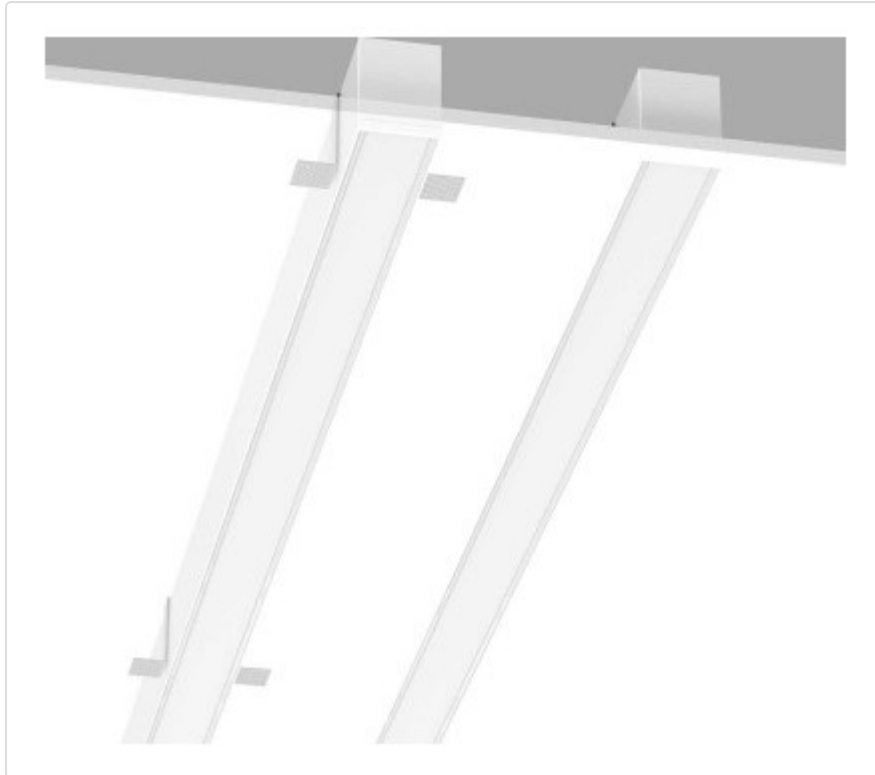

Tragschiene aus Aluminium 1144mm, weiss für Easyline Einbau 9932041

STAMMDATEN

Artikel-Typ	Produkt
GTIN	4062029211412
Type / Modell	9932041
Einheit Inhalt	Stück
Einheit Bestellung	Stück
Inhaltsmenge	1 Stück
Preisbezugsmenge	1
Mindestbestellmenge	1 Stück
Bestellschritt	1 Stück
Ursprungsland	gr
Zolltarifnummer	94059900

BESCHREIBUNG

Stabile Montageschiene für Einbaumontage, aus Aluminium, weiß pulverbeschichtet. L: 1144mm. B:62mm, H:80mm

MERKMALE

ETIM 8.0: Mechanisches Zubehör/Ersatzteile für Leuchten (EC002557)

Art des Zubehörs/Ersatzteils	Aufbaugehäuse
Zubehör	Ja
Ersatzteil	Nein
Transparent	Nein
Farbe	weiß
Werkstoff	Aluminium
Länge	1144 mm
Breite	61 mm
Höhe	81 mm
Durchmesser	-