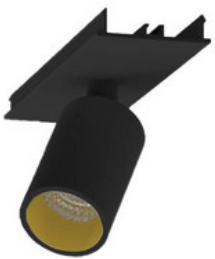

996312033

LED Spot Lichtbandeinheit dreh-schwenkbar, EASYLINE Spot adj.
Reflektor schwarz 7W 30° 3000K CRI80 996312033