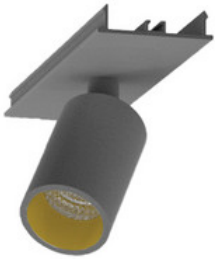

996312032

LED Spot Lichtbandeinheit dreh-schwenkbar, EASYLINE Spot adj.
Reflektor silber 7W 30° 3000K CRI80 996312032