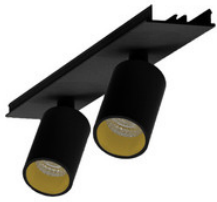

996323033

LED Spot Lichtbandeinheit dreh-schwenkbar, EASYLINE 2xSpot adj.
Reflektor schwarz 7W 30° 4000K CRI80 996323033