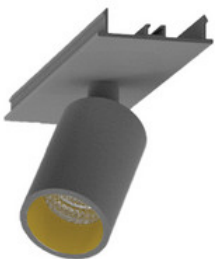

996313022

LED Spot Lichtbandeinheit dreh-schwenkbar, EASYLINE Spot adj.
Reflektor silber 7W 20° 4000K CRI80 996313022