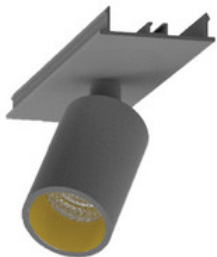

996312022

LED Spot Lichtbandeinheit dreh-schwenkbar, EASYLINE Spot adj.
Reflektor silber 7W 20° 3000K CRI80 996312022