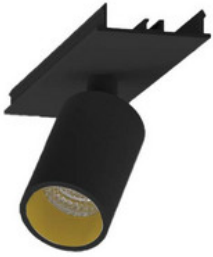

996313023

LED Spot Lichtbandeinheit dreh-schwenkbar, EASYLINE Spot adj.
Reflektor schwarz 7W 20° 4000K CRI80 996313023