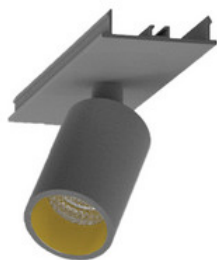

996312032

LED Spot Lichtbandeinheit dreh-schwenkbar, EASYLINE Spot adj.
Reflektor silber 7W 30° 3000K CRI80 996312032