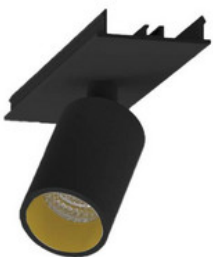

996313033

LED Spot Lichtbandeinheit dreh-schwenkbar, EASYLINE Spot adj.
Reflektor schwarz 7W 30° 4000K CRI80 996313033