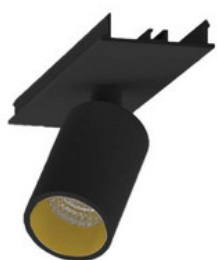

996312033

LED Spot Lichtbandeinheit dreh-schwenkbar, EASYLINE Spot adj.
Reflektor schwarz 7W 30° 3000K CRI80 996312033