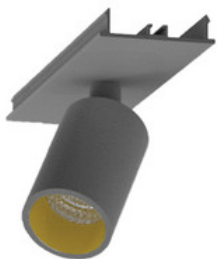

996312022

LED Spot Lichtbandeinheit dreh-schwenkbar, EASYLINE Spot adj.
Reflektor silber 7W 20° 3000K CRI80 996312022