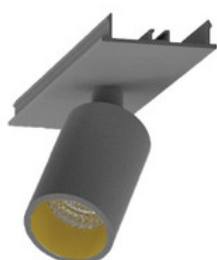

996313022

LED Spot Lichtbandeinheit dreh-schwenkbar, EASYLINE Spot adj.
Reflektor silber 7W 20° 4000K CRI80 996313022