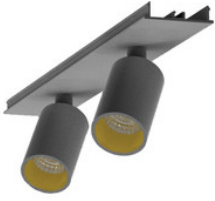

996322022

LED Spot Lichtbandeinheit dreh-schwenkbar, EASYLINE 2xSpot adj.
Reflektor silber 7W 20° 3000K CRI80 996322022