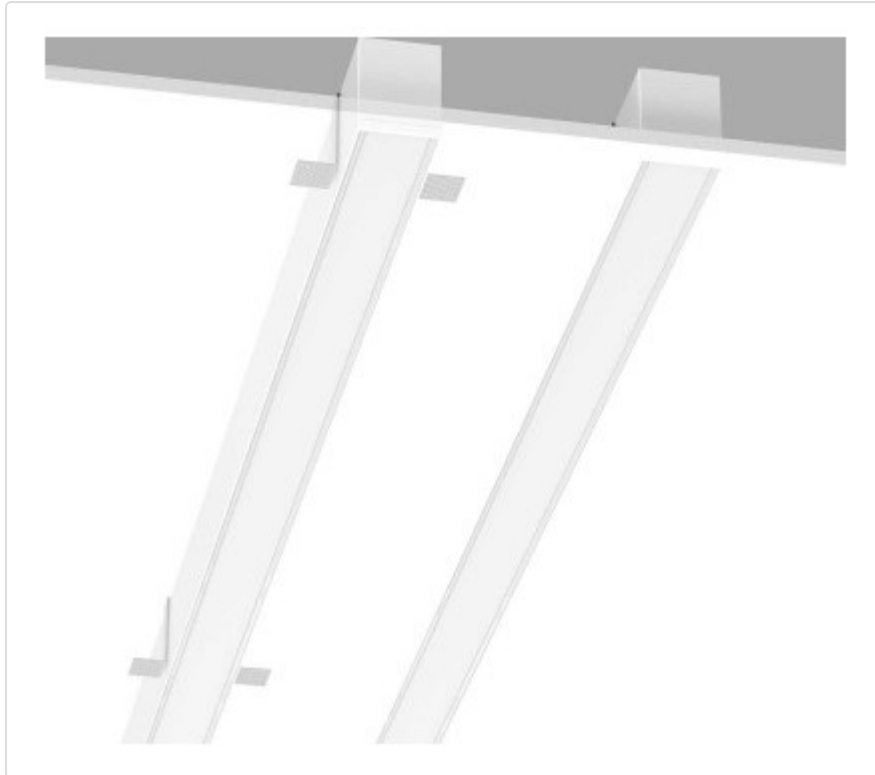

Tragschiene aus Aluminium 1704mm, weiss für Easyline Einbau 9932061

STAMMDATEN

Artikel-Typ	Produkt
GTIN	4062029211498
Type / Modell	9932061
Einheit Inhalt	Stück
Einheit Bestellung	Stück
Inhaltsmenge	1 Stück
Preisbezugsmenge	1
Mindestbestellmenge	1 Stück
Bestellschritt	1 Stück
Ursprungsland	gr
Zolltarifnummer	94059900

BESCHREIBUNG

Stabile Montageschiene für Einbaumontage, aus Aluminium, weiß pulverbeschichtet. L: 1704mm. B:62mm, H:80mm

MERKMALE

ETIM 8.0: Mechanisches Zubehör/Ersatzteile für Leuchten (EC002557)

Art des Zubehörs/Ersatzteils	Aufbaugehäuse
Zubehör	Ja
Ersatzteil	Nein
Transparent	Nein
Farbe	weiß
Werkstoff	Aluminium
Länge	1704 mm
Breite	61 mm
Höhe	81 mm
Durchmesser	-