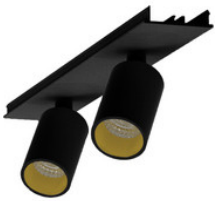

996323023

LED Spot Lichtbandeinheit dreh-schwenkbar, EASYLINE 2xSpot adj.
Reflektor schwarz 7W 20° 4000K CRI80 996323023