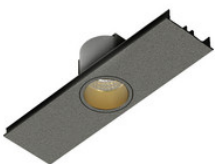

996352032

LED Spot Lichtbandeinheit rund, starr, EASYLINE Spot Reflektor, fixed
silber 7W 30° 3000K CRI80 996352032