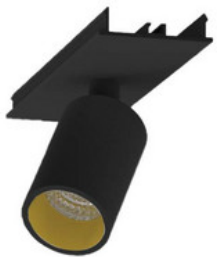

996312023

LED Spot Lichtbandeinheit dreh-schwenkbar, EASYLINE Spot adj.
Reflektor schwarz 7W 20° 3000K CRI80 996312023