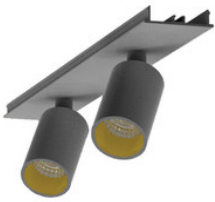

996323022

LED Spot Lichtbandeinheit dreh-schwenkbar, EASYLINE 2xSpot adj.
Reflektor silber 7W 20° 4000K CRI80 996323022