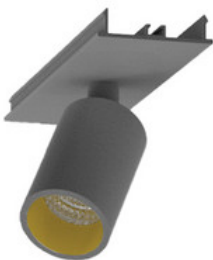

996313032

LED Spot Lichtbandeinheit dreh-schwenkbar, EASYLINE Spot adj.
Reflektor silber 7W 30° 4000K CRI80 996313032