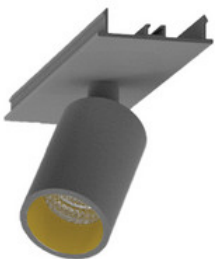

---

9941317

LED Einseinheit linear, EASYLINE Lichtbandmodul silber 64W 120°  
4000K CRI80 9941317

996312021

LED Spot Lichtbandeinheit dreh-schwenkbar, EASYLINE Spot adj.  
Reflektor weiss 7W 20° 3000K CRI80 996312021