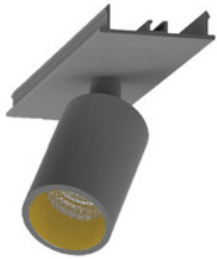

996312032

LED Spot Lichtbandeinheit dreh-schwenkbar, EASYLINE Spot adj.
Reflektor silber 7W 30° 3000K CRI80 996312032