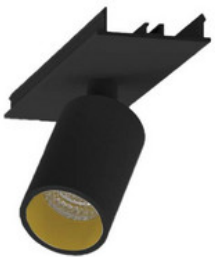

996312023

LED Spot Lichtbandeinheit dreh-schwenkbar, EASYLINE Spot adj.
Reflektor schwarz 7W 20° 3000K CRI80 996312023