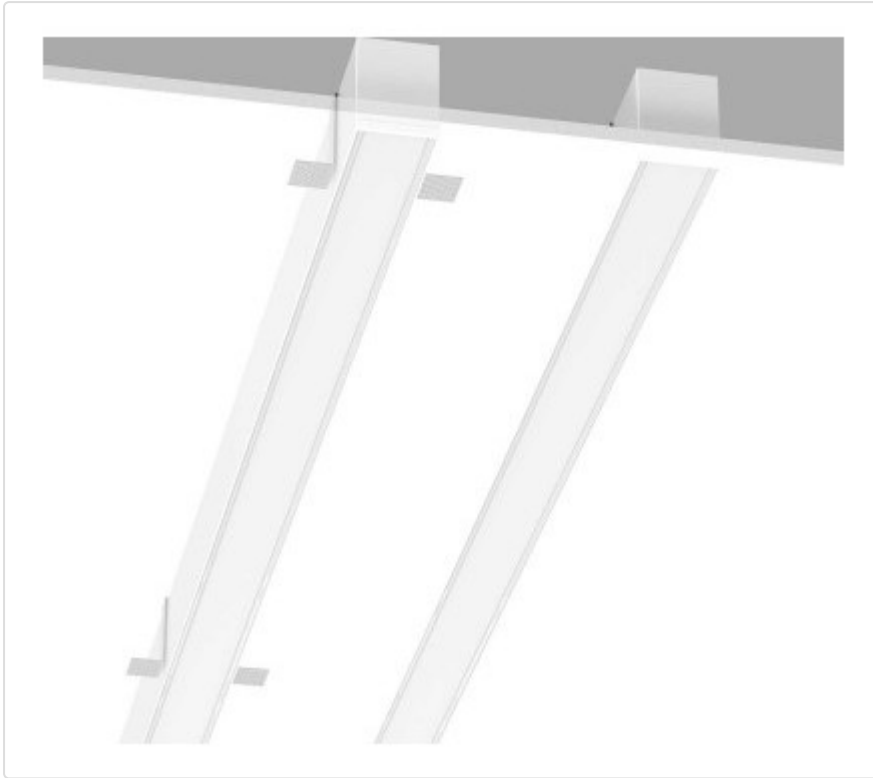

Tragschiene aus Aluminium 2264mm, weiss für Easyline Einbau 9932081

## BESCHREIBUNG

Stabile Montageschiene für Einbaumontage, aus Aluminium, weiß pulverbeschichtet. L: 2264mm. B:62mm, H:80mm