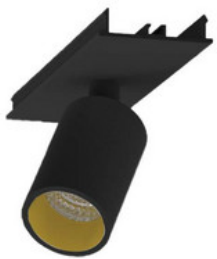

996312031

LED Spot Lichtbandeinheit dreh-schwenkbar, EASYLINE Spot adj.  
Reflektor weiss 7W 30° 3000K CRI80 996312031

996312032

LED Spot Lichtbandeinheit dreh-schwenkbar, EASYLINE Spot adj.  
Reflektor silber 7W 30° 3000K CRI80 996312032