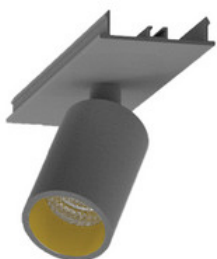

996313022

LED Spot Lichtbandeinheit dreh-schwenkbar, EASYLINE Spot adj.
Reflektor silber 7W 20° 4000K CRI80 996313022