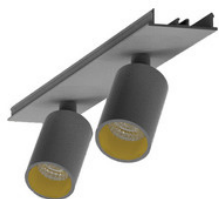

996322022

LED Spot Lichtbandeinheit dreh-schwenkbar, EASYLINE 2xSpot adj.
Reflektor silber 7W 20° 3000K CRI80 996322022