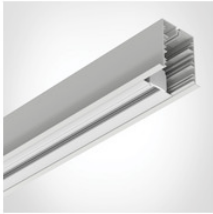

996151

Endkappen aus Aluminium, weiss, 2 Stk. für Easyline Aufbau 996151

9962111

Eckverbindungsstück blind, weiss für Easyline Aufbau 9962111

9962121

Eckverbindungsstück opal, weiss für Easyline Aufbau 9962121

9962131

Eckverbindungsstück microprismatisch, weiss für Easyline Aufbau
9962131

996410501

3-Phasen Stromschieneneinsatz im Aluminiumprofil integriert, 500mm
weiss für Easyline Aufbau 996410501

996411001

3-Phasen Stromschieneneinsatz im Aluminiumprofil integriert, 1000mm
weiss für Easyline Aufbau 996411001

996411501

3-Phasen Stromschieneneinsatz im Aluminiumprofil integriert, 1500mm
weiss für Easyline Aufbau 996411501

996412001

3-Phasen Stromschieneneinsatz im Aluminiumprofil integriert, 2000mm weiss für Easyline Aufbau 996412001