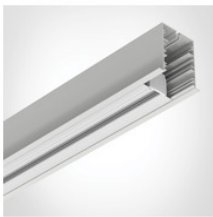

996151
Endkappen aus Aluminium, weiss, 2 Stk. für Easyline Aufbau 996151

9962111
Eckverbindungsstück blind, weiss für Easyline Aufbau 9962111

9962121

Eckverbindungsstück opal, weiss für Easyline Aufbau 9962121

9962131

Eckverbindungsstück microprismatisch, weiss für Easyline Aufbau 9962131

996410501

3-Phasen Stromschieneneinsatz im Aluminiumprofil integriert, 500mm weiss für Easyline Aufbau 996410501

996411001

3-Phasen Stromschieneneinsatz im Aluminiumprofil integriert, 1000mm weiss für Easyline Aufbau 996411001

996411501

3-Phasen Stromschieneneinsatz im Aluminiumprofil integriert, 1500mm weiss für Easyline Aufbau 996411501

996412001

3-Phasen Stromschieneneinsatz im Aluminiumprofil integriert, 2000mm weiss für Easyline Aufbau 996412001