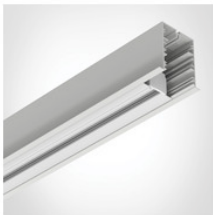

9951021

Abdeckung opal 584mm für Easyline Aufbau 9951021

9952021

Abdeckung mikroprismatisch 584mm für Easyline Aufbau 9952021

9954011
Alublindplatte, weiss für Easyline Aufbau 9954011

996121
Endkappen, weiss, 2 Stk. für Easyline Einbau 996121

996151
Endkappen aus Aluminium, weiss, 2 Stk. für Easyline Aufbau 996151

9962111
Eckverbindungsstück blind, weiss für Easyline Aufbau 9962111

9962121

Eckverbindungsstück opal, weiss für Easyline Aufbau 9962121

9962131

Eckverbindungsstück microprismatisch, weiss für Easyline Aufbau 9962131

996410501

3-Phasen Stromschieneneinsatz im Aluminiumprofil integriert, 500mm weiss für Easyline Aufbau 996410501

996411001

3-Phasen Stromschieneneinsatz im Aluminiumprofil integriert, 1000mm weiss für Easyline Aufbau 996411001