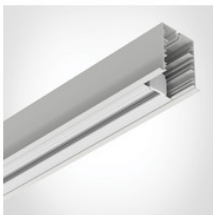

996151
Endkappen aus Aluminium, weiss, 2 Stk. für Easyline Aufbau 996151

9962111
Eckverbindungsstück blind, weiss für Easyline Aufbau 9962111

9962121

Eckverbindungsstück opal, weiss für Easyline Aufbau 9962121

9962131

Eckverbindungsstück microprismatisch, weiss für Easyline Aufbau 9962131

996410501

3-Phasen Stromschieneneinsatz im Aluminiumprofil integriert, 500mm weiss für Easyline Aufbau 996410501

996411001

3-Phasen Stromschieneneinsatz im Aluminiumprofil integriert, 1000mm weiss für Easyline Aufbau 996411001

996411501

3-Phasen Stromschieneneinsatz im Aluminiumprofil integriert, 1500mm weiss für Easyline Aufbau 996411501

996412001

3-Phasen Stromschieneneinsatz im Aluminiumprofil integriert, 2000mm weiss für Easyline Aufbau 996412001