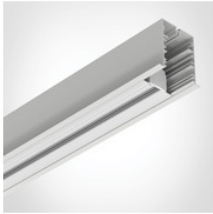

996151
Endkappen aus Aluminium, weiss, 2 Stk. für Easyline Aufbau 996151

9962111
Eckverbindungsstück blind, weiss für Easyline Aufbau 9962111

9962121

Eckverbindungsstück opal, weiss für Easyline Aufbau 9962121

9962131

Eckverbindungsstück microprismatisch, weiss für Easyline Aufbau 9962131

996410501

3-Phasen Stromschieneneinsatz im Aluminiumprofil integriert, 500mm weiss für Easyline Aufbau 996410501

996411001

3-Phasen Stromschieneneinsatz im Aluminiumprofil integriert, 1000mm weiss für Easyline Aufbau 996411001

996411501

3-Phasen Stromschieneneinsatz im Aluminiumprofil integriert, 1500mm weiss für Easyline Aufbau 996411501

996412001

3-Phasen Stromschieneneinsatz im Aluminiumprofil integriert, 2000mm weiss für Easyline Aufbau 996412001