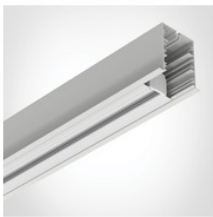

9951021

Abdeckung opal 584mm für Easyline Aufbau 9951021

9952021

Abdeckung mikroprismatisch 584mm für Easyline Aufbau 9952021

9954011
Alublindplatte, weiss für Easyline Aufbau 9954011

996121
Endkappen, weiss, 2 Stk. für Easyline Einbau 996121

996151
Endkappen aus Aluminium, weiss, 2 Stk. für Easyline Aufbau 996151

9962111
Eckverbindungsstück blind, weiss für Easyline Aufbau 9962111

9962121

Eckverbindungsstück opal, weiss für Easyline Aufbau 9962121

9962131

Eckverbindungsstück microprismatisch, weiss für Easyline Aufbau 9962131

996410501

3-Phasen Stromschieneneinsatz im Aluminiumprofil integriert, 500mm weiss für Easyline Aufbau 996410501

996411001

3-Phasen Stromschieneneinsatz im Aluminiumprofil integriert, 1000mm weiss für Easyline Aufbau 996411001