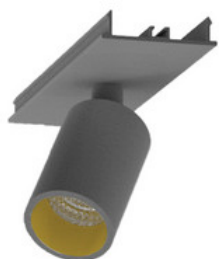

9941316

LED Einbauleuchte linear, EASYLINE Lichtbandmodul silber 56W 120°
4000K CRI80 9941316

9941317

LED Einseinheit linear, EASYLINE Lichtbandmodul silber 64W 120°
4000K CRI80 9941317

996312021

LED Spot Lichtbandeinheit dreh-schwenkbar, EASYLINE Spot adj.
Reflektor weiss 7W 20° 3000K CRI80 996312021