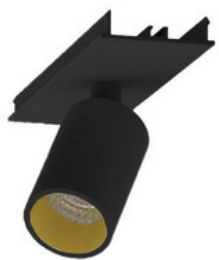

996312023

LED Spot Lichtbandeinheit dreh-schwenkbar, EASYLINE Spot adj.
Reflektor schwarz 7W 20° 3000K CRI80 996312023