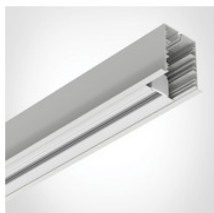

9952021
Abdeckung mikroprismatisch 584mm für Easyline Aufbau 9952021

9954011
Alublindplatte, weiss für Easyline Aufbau 9954011

996121
Endkappen, weiss, 2 Stk. für Easyline Einbau 996121

996151

Endkappen aus Aluminium, weiss, 2 Stk. für Easyline Aufbau 996151

9962111

Eckverbindungsstück blind, weiss für Easyline Aufbau 9962111

9962121

Eckverbindungsstück opal, weiss für Easyline Aufbau 9962121

9962131

Eckverbindungsstück microprismatisch, weiss für Easyline Aufbau 9962131

996410501

3-Phasen Stromschieneneinsatz im Aluminiumprofil integriert, 500mm weiss für Easyline Aufbau 996410501

996411001

3-Phasen Stromschieneneinsatz im Aluminiumprofil integriert, 1000mm weiss für Easyline Aufbau 996411001