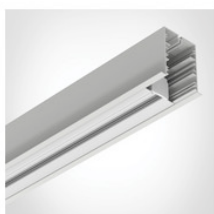

9952021
Abdeckung mikroprismatisch 584mm für Easyline Aufbau 9952021

9954011
Alublindplatte, weiss für Easyline Aufbau 9954011

996121
Endkappen, weiss, 2 Stk. für Easyline Einbau 996121

996151

Endkappen aus Aluminium, weiss, 2 Stk. für Easyline Aufbau 996151

9962111

Eckverbindungsstück blind, weiss für Easyline Aufbau 9962111

9962121

Eckverbindungsstück opal, weiss für Easyline Aufbau 9962121

9962131

Eckverbindungsstück microprismatisch, weiss für Easyline Aufbau 9962131

996410501

3-Phasen Stromschieneneinsatz im Aluminiumprofil integriert, 500mm weiss für Easyline Aufbau 996410501

996411001

3-Phasen Stromschieneneinsatz im Aluminiumprofil integriert, 1000mm weiss für Easyline Aufbau 996411001