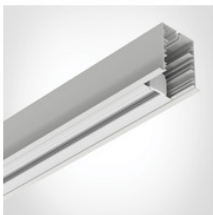

9952021
Abdeckung mikroprismatisch 584mm für Easyline Aufbau 9952021

9954011
Alublindplatte, weiss für Easyline Aufbau 9954011

996121
Endkappen, weiss, 2 Stk. für Easyline Einbau 996121

996151

Endkappen aus Aluminium, weiss, 2 Stk. für Easyline Aufbau 996151

9962111

Eckverbindungsstück blind, weiss für Easyline Aufbau 9962111

9962121

Eckverbindungsstück opal, weiss für Easyline Aufbau 9962121

9962131

Eckverbindungsstück microprismatisch, weiss für Easyline Aufbau 9962131

996410501

3-Phasen Stromschieneneinsatz im Aluminiumprofil integriert, 500mm weiss für Easyline Aufbau 996410501

996411001

3-Phasen Stromschieneneinsatz im Aluminiumprofil integriert, 1000mm weiss für Easyline Aufbau 996411001