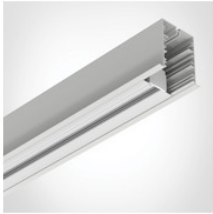

9952021
Abdeckung mikroprismatisch 584mm für Easyline Aufbau 9952021

9954011
Alublindplatte, weiss für Easyline Aufbau 9954011

996121
Endkappen, weiss, 2 Stk. für Easyline Einbau 996121

996151

Endkappen aus Aluminium, weiss, 2 Stk. für Easyline Aufbau 996151

9962111

Eckverbindungsstück blind, weiss für Easyline Aufbau 9962111

9962121

Eckverbindungsstück opal, weiss für Easyline Aufbau 9962121

9962131

Eckverbindungsstück microprismatisch, weiss für Easyline Aufbau 9962131

996410501

3-Phasen Stromschieneneinsatz im Aluminiumprofil integriert, 500mm weiss für Easyline Aufbau 996410501

996411001

3-Phasen Stromschieneneinsatz im Aluminiumprofil integriert, 1000mm weiss für Easyline Aufbau 996411001