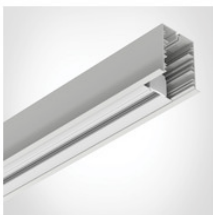

9962111

Eckverbindungsstück blind, weiss für Easyline Aufbau 9962111

9962121

Eckverbindungsstück opal, weiss für Easyline Aufbau 9962121

9962131

Eckverbindungsstück microprismatisch, weiss für Easyline Aufbau 9962131

996410501

3-Phasen Stromschieneneinsatz im Aluminiumprofil integriert, 500mm weiss für Easyline Aufbau 996410501

996411001

3-Phasen Stromschieneneinsatz im Aluminiumprofil integriert, 1000mm weiss für Easyline Aufbau 996411001

996411501

3-Phasen Stromschieneneinsatz im Aluminiumprofil integriert, 1500mm weiss für Easyline Aufbau 996411501

996412001

3-Phasen Stromschieneneinsatz im Aluminiumprofil integriert, 2000mm weiss für Easyline Aufbau 996412001