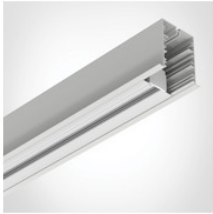

9954011  
Alublindplatte, weiss für Easyline Aufbau 9954011

996121  
Endkappen, weiss, 2 Stk. für Easyline Einbau 996121

996151

Endkappen aus Aluminium, weiss, 2 Stk. für Easyline Aufbau 996151

9962111

Eckverbindungsstück blind, weiss für Easyline Aufbau 9962111

9962121

Eckverbindungsstück opal, weiss für Easyline Aufbau 9962121

9962131

Eckverbindungsstück microprismatisch, weiss für Easyline Aufbau 9962131

996410501

3-Phasen Stromschieneneinsatz im Aluminiumprofil integriert, 500mm weiss für Easyline Aufbau 996410501