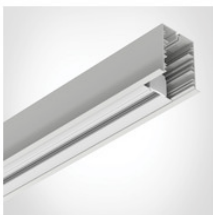

996413001

3-Phasen Stromschieneneinsatz im Aluminiumprofil integriert, 3000mm weiss für Easyline Aufbau 996413001