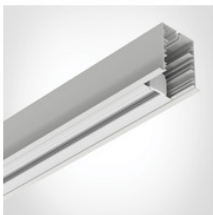

996151

Endkappen aus Aluminium, weiss, 2 Stk. für Easyline Aufbau 996151

9962111

Eckverbindungsstück blind, weiss für Easyline Aufbau 9962111

9962121

Eckverbindungsstück opal, weiss für Easyline Aufbau 9962121

9962131

Eckverbindungsstück microprismatisch, weiss für Easyline Aufbau 9962131

996410501

3-Phasen Stromschieneneinsatz im Aluminiumprofil integriert, 500mm weiss für Easyline Aufbau 996410501

**996411001**

3-Phasen Stromschieneneinsatz im Aluminiumprofil integriert, 1000mm weiss für Easyline Aufbau 996411001

**996411501**

3-Phasen Stromschieneneinsatz im Aluminiumprofil integriert, 1500mm weiss für Easyline Aufbau 996411501