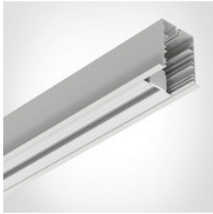

9951021  
Abdeckung opal 584mm für Easyline Aufbau 9951021

9952021  
Abdeckung mikroprismatisch 584mm für Easyline Aufbau 9952021

9954011  
Alublindplatte, weiss für Easyline Aufbau 9954011

996121  
Endkappen, weiss, 2 Stk. für Easyline Einbau 996121

996151

Endkappen aus Aluminium, weiss, 2 Stk. für Easyline Aufbau 996151

9962111

Eckverbindungsstück blind, weiss für Easyline Aufbau 9962111

9962121

Eckverbindungsstück opal, weiss für Easyline Aufbau 9962121

9962131

Eckverbindungsstück microprismatisch, weiss für Easyline Aufbau 9962131

996410501

3-Phasen Stromschieneneinsatz im Aluminiumprofil integriert, 500mm weiss für Easyline Aufbau 996410501

**996411001**