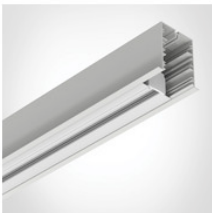

9962111

Eckverbindungsstück blind, weiss für Easyline Aufbau 9962111

9962121

Eckverbindungsstück opal, weiss für Easyline Aufbau 9962121

9962131

Eckverbindungsstück microprismatisch, weiss für Easyline Aufbau 9962131

996410501

3-Phasen Stromschieneneinsatz im Aluminiumprofil integriert, 500mm weiss für Easyline Aufbau 996410501

996411001

3-Phasen Stromschieneneinsatz im Aluminiumprofil integriert, 1000mm weiss für Easyline Aufbau 996411001

996411501

3-Phasen Stromschieneneinsatz im Aluminiumprofil integriert, 1500mm weiss für Easyline Aufbau 996411501

996412001

3-Phasen Stromschieneneinsatz im Aluminiumprofil integriert, 2000mm weiss für Easyline Aufbau 996412001