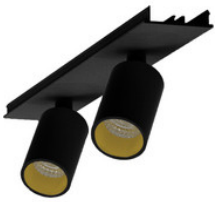

996322033

LED Spot Lichtbandeinheit dreh-schwenkbar, EASYLINE 2xSpot adj.
Reflektor schwarz 7W 30° 3000K CRI80 996322033