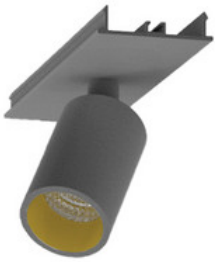

996312032

LED Spot Lichtbandeinheit dreh-schwenkbar, EASYLINE Spot adj.
Reflektor silber 7W 30° 3000K CRI80 996312032