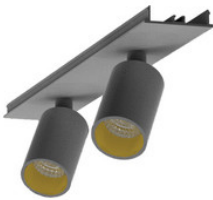

996322022

LED Spot Lichtbandeinheit dreh-schwenkbar, EASYLINE 2xSpot adj.
Reflektor silber 7W 20° 3000K CRI80 996322022