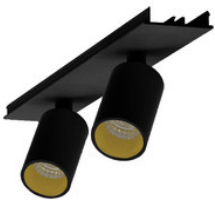

996323023

LED Spot Lichtbandeinheit dreh-schwenkbar, EASYLINE 2xSpot adj.
Reflektor schwarz 7W 20° 4000K CRI80 996323023