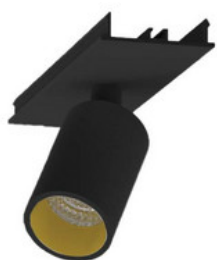

996313023

LED Spot Lichtbandeinheit dreh-schwenkbar, EASYLINE Spot adj.
Reflektor schwarz 7W 20° 4000K CRI80 996313023