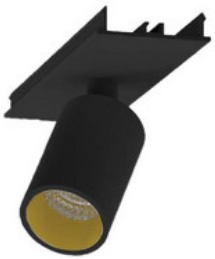

996312033

LED Spot Lichtbandeinheit dreh-schwenkbar, EASYLINE Spot adj.
Reflektor schwarz 7W 30° 3000K CRI80 996312033