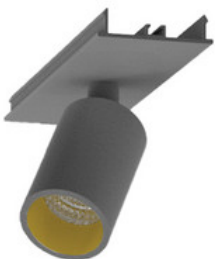

9941316

LED Einbauleuchte linear, EASYLINE Lichtbandmodul silber 56W 120°
4000K CRI80 9941316

9941317

LED Einbauleuchte linear, EASYLINE Lichtbandmodul silber 64W 120°
4000K CRI80 9941317

996312021

LED Spot Lichtbandeinheit dreh-schwenkbar, EASYLINE Spot adj.
Reflektor weiss 7W 20° 3000K CRI80 996312021