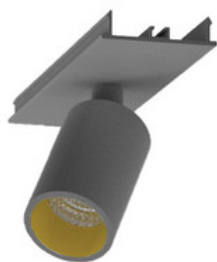

996313022

LED Spot Lichtbandeinheit dreh-schwenkbar, EASYLINE Spot adj.
Reflektor silber 7W 20° 4000K CRI80 996313022