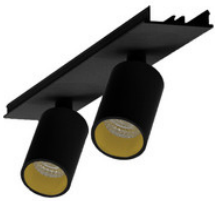

996323033

LED Spot Lichtbandeinheit dreh-schwenkbar, EASYLINE 2xSpot adj.
Reflektor schwarz 7W 30° 4000K CRI80 996323033