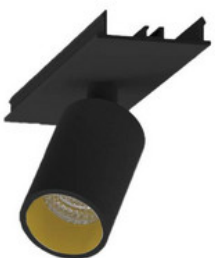

996312023

LED Spot Lichtbandeinheit dreh-schwenkbar, EASYLINE Spot adj.
Reflektor schwarz 7W 20° 3000K CRI80 996312023