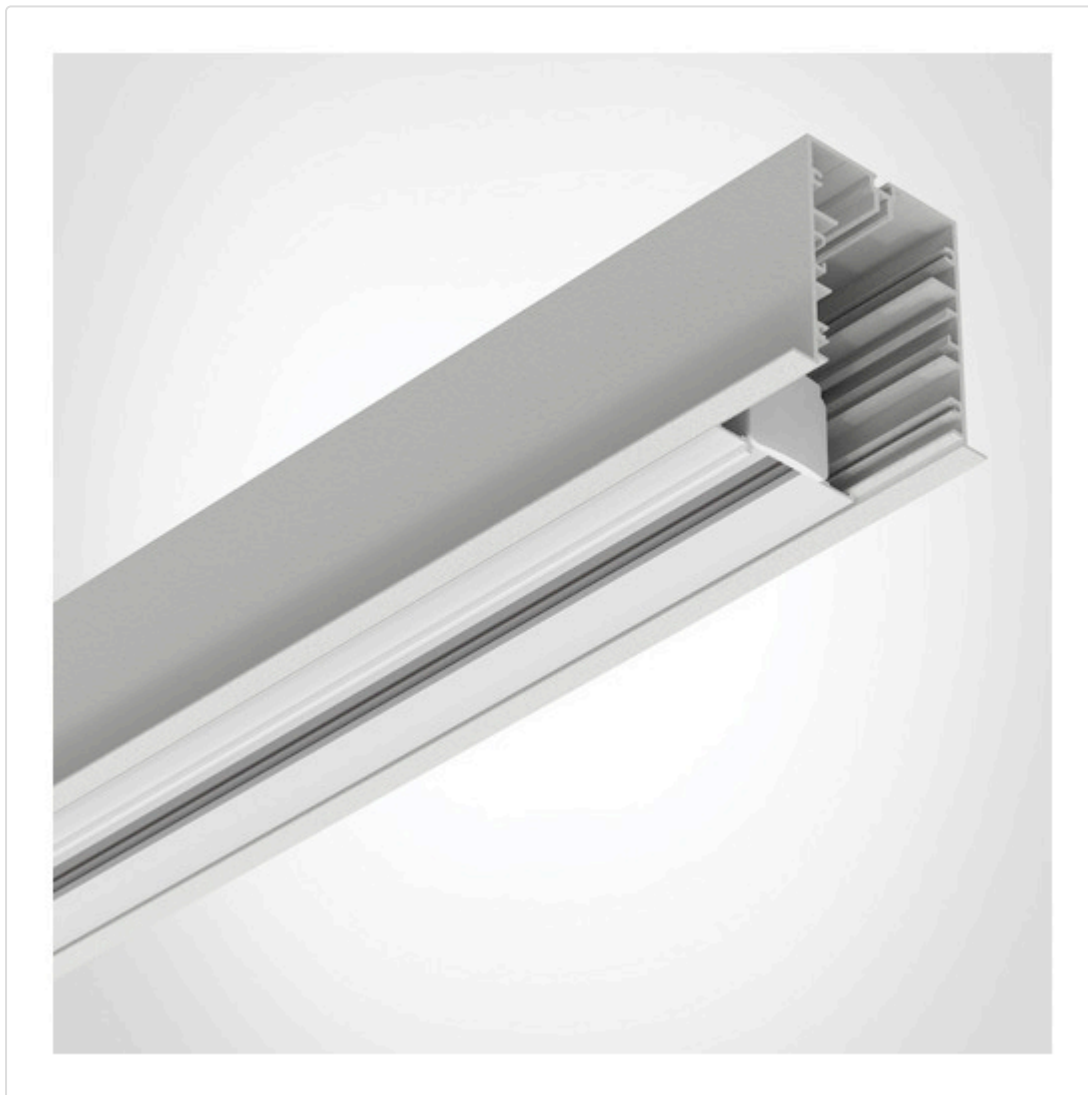

3-Phasen Stromschieneneinsatz im Aluminiumprofil integriert, 500mm weiss für Easyline
Aufbau 996410501

STAMMDATEN

Artikel-Typ	Produkt
GTIN	4062029211016
Type / Modell	996410501
Einheit Inhalt	Stück
Einheit Bestellung	Stück
Inhaltsmenge	1 Stück
Preisbezugsmenge	1
Mindestbestellmenge	1 Stück
Bestellschritt	1 Stück
Ursprungsland	gr
Zolltarifnummer	85369001

BESCHREIBUNG

500mm Stromschiene als Einsatz in Easyline Tragschiene /aufbau /, weiß

MERKMALE

ETIM 8.0: Elektrisches Zubehör für Leuchten (EC002556)

Art des Zubehörs/Ersatzteils	sonstige
Farbe	weiß
Ader-Zahl	3
Nennquerschnitt	-