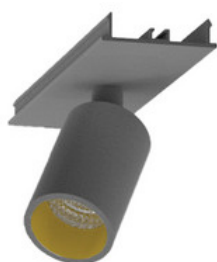

996313032

LED Spot Lichtbandeinheit dreh-schwenkbar, EASYLINE Spot adj.
Reflektor silber 7W 30° 4000K CRI80 996313032