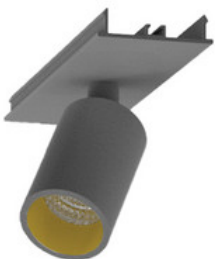

9941316

LED Einzeleinheit linear, EASYLINE Lichtbandmodul silber 56W 120°
4000K CRI80 9941316

9941317

LED Einzeleinheit linear, EASYLINE Lichtbandmodul silber 64W 120°
4000K CRI80 9941317

99631201

LED Spot Lichtbandleinheit dreh-schwenkbar, EASYLINE Spot adj.
Reflektor weiss 7W 20° 3000K CRI80 99631201