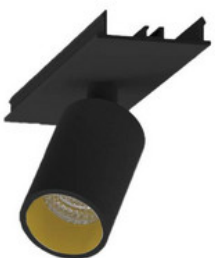

9941316

LED Einzeleinheit linear, EASYLINE Lichtbandmodul silber 56W 120°
4000K CRI80 9941316

9941317

LED Einzeleinheit linear, EASYLINE Lichtbandmodul silber 64W 120°
4000K CRI80 9941317

99631201

LED Spot Lichtbandleinheit dreh-schwenkbar, EASYLINE Spot adj.
Reflektor weiss 7W 20° 3000K CRI80 99631201

99631202

LED Spot Lichtbandleinheit dreh-schwenkbar, EASYLINE Spot adj.
Reflektor silber 7W 20° 3000K CRI80 99631202

99631203

LED Spot Lichtbandleinheit dreh-schwenkbar, EASYLINE Spot adj.
Reflektor schwarz 7W 20° 3000K CRI80 99631203