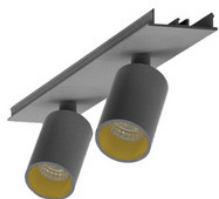

996322032

LED Spot Lichtbandeinheit dreh-schwenkbar, EASYLINE 2xSpot adj.
Reflektor silber 7W 30° 3000K CRI80 996322032