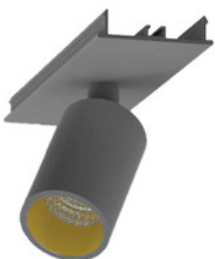

996313032

LED Spot Lichtbandeinheit dreh-schwenkbar, EASYLINE Spot adj.
Reflektor silber 7W 30° 4000K CRI80 996313032