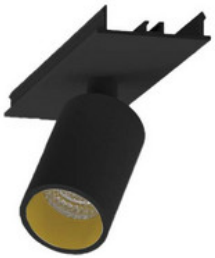

996313023

LED Spot Lichtbandeinheit dreh-schwenkbar, EASYLINE Spot adj.
Reflektor schwarz 7W 20° 4000K CRI80 996313023