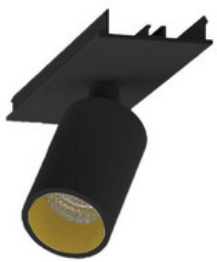

996312033

LED Spot Lichtbandeinheit dreh-schwenkbar, EASYLINE Spot adj.
Reflektor schwarz 7W 30° 3000K CRI80 996312033