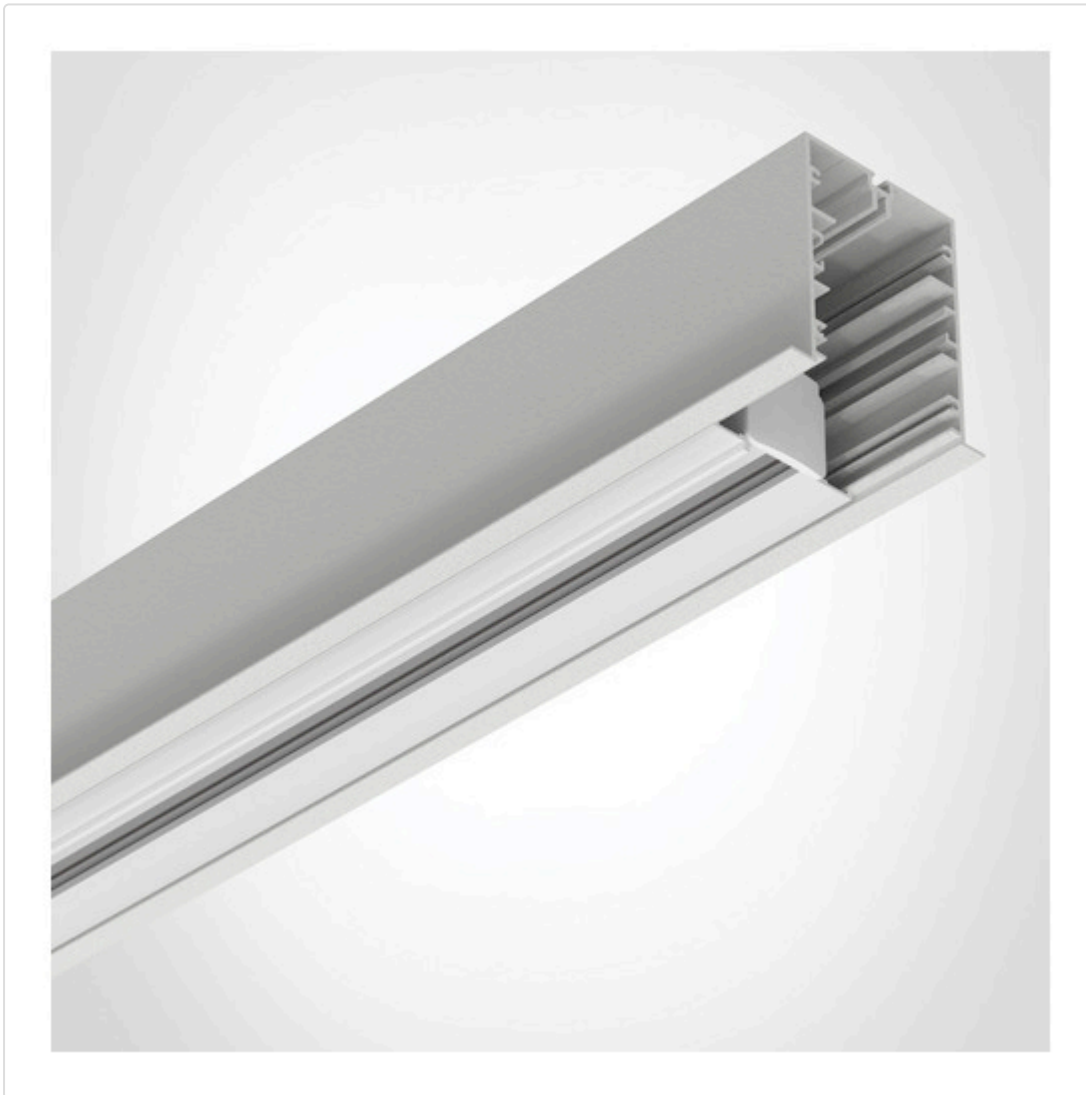

3-Phasen Stromschieneneinsatz im Aluminiumprofil integriert, 2000mm weiss für Easyline Aufbau 996412001

STAMMDATEN

Artikel-Typ	Produkt
GTIN	4062029211108
Type / Modell	996412001
Einheit Inhalt	Stück
Einheit Bestellung	Stück
Inhaltsmenge	1 Stück
Preisbezugsmenge	1
Mindestbestellmenge	1 Stück
Bestellschritt	1 Stück
Ursprungsland	gr
Zolltarifnummer	85369001

BESCHREIBUNG

2000mm Stromschiene als Einsatz in Easyline Tragschiene /aufbau /, weiß

MERKMALE

ETIM 8.0: Elektrisches Zubehör für Leuchten (EC002556)

Art des Zubehörs/Ersatzteils	sonstige
Farbe	weiß
Ader-Zahl	3
Nennquerschnitt	-