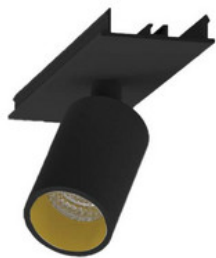

996313033

LED Spot Lichtbandeinheit dreh-schwenkbar, EASYLINE Spot adj.
Reflektor schwarz 7W 30° 4000K CRI80 996313033