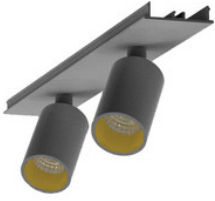

996322032

LED Spot Lichtbandeinheit dreh-schwenkbar, EASYLINE 2xSpot adj.
Reflektor silber 7W 30° 3000K CRI80 996322032