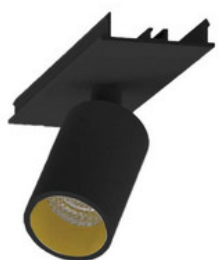

996312023
LED Spot Lichtbandleinheit dreh-schwenkbar, EASYLINE Spot adj.
Reflektor schwarz 7W 20° 3000K CRI80 996312023