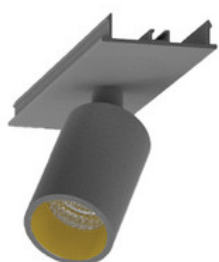

996312022
LED Spot Lichtbandleinheit dreh-schwenkbar, EASYLINE Spot adj.
Reflektor silber 7W 20° 3000K CRI80 996312022