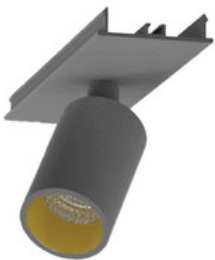

996313032

LED Spot Lichtbandeinheit dreh-schwenkbar, EASYLINE Spot adj.
Reflektor silber 7W 30° 4000K CRI80 996313032