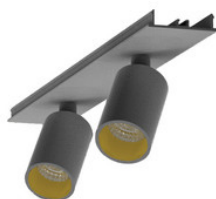

996322022

LED Spot Lichtbandeinheit dreh-schwenkbar, EASYLINE 2xSpot adj.
Reflektor silber 7W 20° 3000K CRI80 996322022