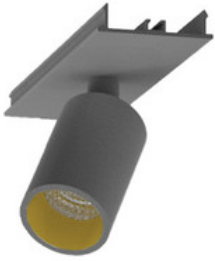

996313022

LED Spot Lichtbandeinheit dreh-schwenkbar, EASYLINE Spot adj.
Reflektor silber 7W 20° 4000K CRI80 996313022