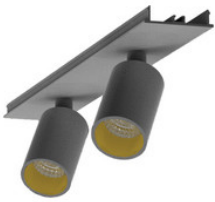

996323032

LED Spot Lichtbandeinheit dreh-schwenkbar, EASYLINE 2xSpot adj.
Reflektor silber 7W 30° 4000K CRI80 996323032