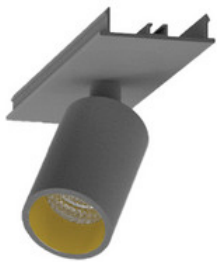

996312032

LED Spot Lichtbandeinheit dreh-schwenkbar, EASYLINE Spot adj.
Reflektor silber 7W 30° 3000K CRI80 996312032