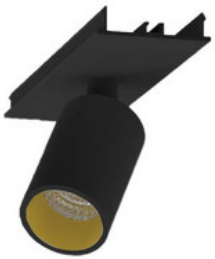

996312023

LED Spot Lichtbandeinheit dreh-schwenkbar, EASYLINE Spot adj.
Reflektor schwarz 7W 20° 3000K CRI80 996312023