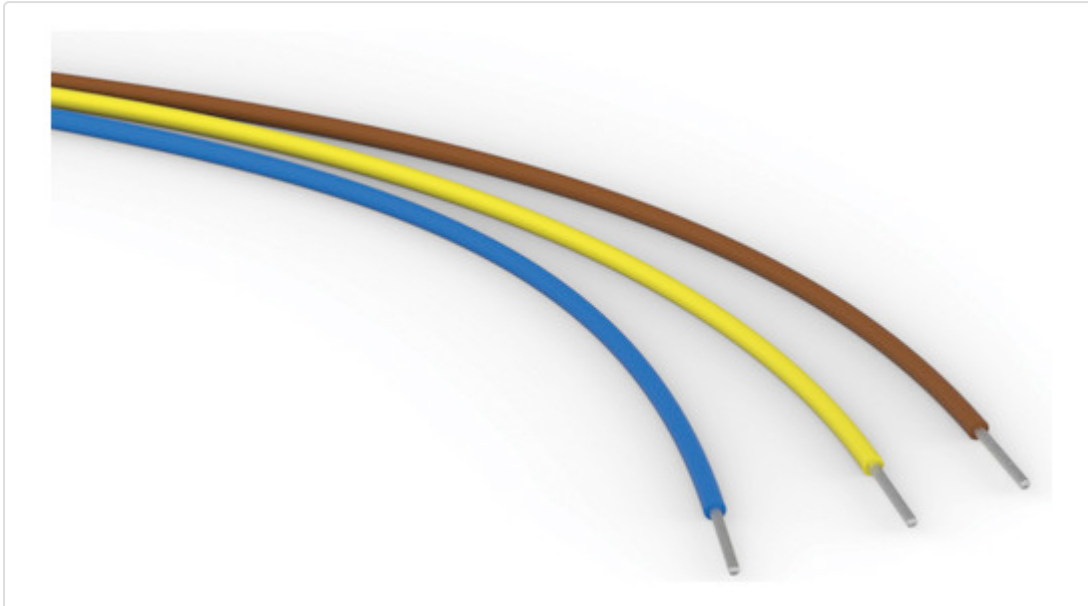

Kabelanschlüsse 3x0,75mm², 2500mm für Easyline 996512

STAMMDATEN

Artikel-Typ	Produkt
GTIN	4062029211177
Type / Modell	996512
Einheit Inhalt	Stück
Einheit Bestellung	Stück
Inhaltsmenge	1 Stück
Preisbezugsmenge	1
Mindestbestellmenge	1 Stück
Bestellschritt	1 Stück
Ursprungsland	gr
Zolltarifnummer	85444290

BESCHREIBUNG

Verbindungskabel als Zubehör zu Easyline, 2500mm 3x0,75mm². DALI Ausführung auf Anfrage.

MERKMALE

ETIM 8.0: Elektrisches Zubehör für Leuchten (EC002556)

Art des Zubehörs/Ersatzteils	sonstige
Farbe	mehrfarbig
Ader-Zahl	3
Nennquerschnitt	-