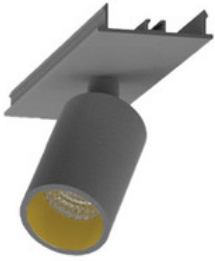

996312032

LED Spot Lichtbandeinheit dreh-schwenkbar, EASYLINE Spot adj.
Reflektor silber 7W 30° 3000K CRI80 996312032