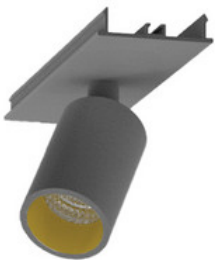

996313022

LED Spot Lichtbandeinheit dreh-schwenkbar, EASYLINE Spot adj.
Reflektor silber 7W 20° 4000K CRI80 996313022