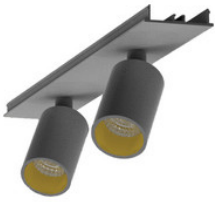

996322022

LED Spot Lichtbandeinheit dreh-schwenkbar, EASYLINE 2xSpot adj.
Reflektor silber 7W 20° 3000K CRI80 996322022