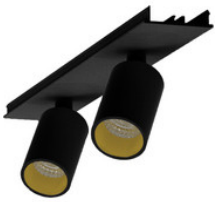

996322023

LED Spot Lichtbandeinheit dreh-schwenkbar, EASYLINE 2xSpot adj.
Reflektor schwarz 7W 20° 3000K CRI80 996322023