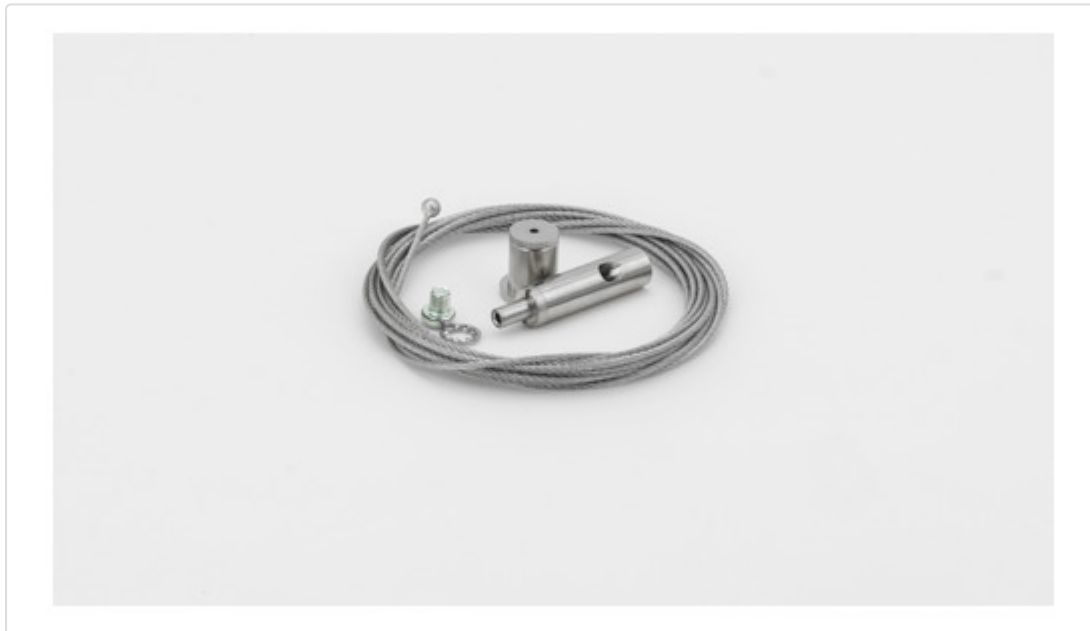

ECO Abhängeset inkl. Stahlseil und Deckenbefestigung, verwendbar ohne Pendelclip 3000 mm - silber AA1100101

STAMMDATEN

Artikel-Typ	Produkt
GTIN	4251530700311
Type / Modell	AA1100101
Einheit Inhalt	Stück
Einheit Bestellung	Stück
Inhaltsmenge	1 Stück
Preisbezugsmenge	1
Mindestbestellmenge	1 Stück
Bestellschritt	1 Stück
Zolltarifnummer	94059900

LOGISTISCHE DATEN (INKL. GRUNDVERPACKUNG)

Gewicht	0.063 kg
---------	----------

BESCHREIBUNG

ECO Abhängeset inkl. Stahlseil und Deckenbefestigung, verwendbar ohne Pendelclip 3000 mm - silber

MERKMALE

ETIM 8.0: Mechanisches Zubehör/Ersatzteile für Leuchten (EC002557)

Art des Zubehörs/Ersatzteils	Seilabhängung
Zubehör	Ja
Ersatzteil	Nein
Transparent	Nein
Farbe	Silber
Werkstoff	Stahl
Länge	3000 mm
Breite	-
Höhe	-
Durchmesser	-

WEITERE ARTIKEL

Zubehör für

25-103
EUTRAC Stromschiene 3-Phasen Aufbauschiene 1000mm - silber 25-103

AA1100148

Drahtseilhalter / Gripper 15 passend für EUTRAC 3-Phasenschienen, silber für Drahtseile 1,0 - 1,5 mm - verzinkt AA1100148

AA1100149

Drahtseilhalter / Gripper 15 passend für EUTRAC 3-Phasenschienen, schwarz für Drahtseile 1,0 - 1,5 mm - schwarz AA1100149