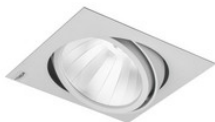

TC42453.01.56.53

LED Einbauleuchte, eckig kardanisch, squareFFECT 11 NeoLink silber 36W
65° 1800-16000K CRI90 TC42453.01.56.53