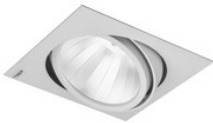

TC42452.01.56.51

LED Einbauleuchte, eckig kardanisch, squareFFECT 11 DALI silber 36W
45° 1800-16000K CRI90 TC42452.01.56.51