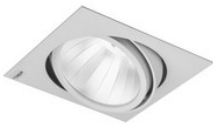

TC42452.01.56.51

LED Einbauleuchte, eckig kardanisch, squareFFECT 11 DALI silber 36W
45° 1800-16000K CRI90 TC42452.01.56.51