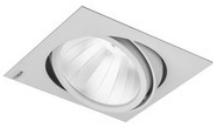

TC42452.01.56.53

LED Einbauleuchte, eckig kardanisch, squareFFECT 11 NeoLink silber 36W
45° 1800-16000K CRI90 TC42452.01.56.53