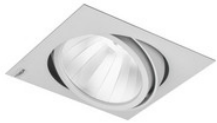

TC42453.01.56.51

LED Einbauleuchte, eckig kardanisch, squareFFECT 11 DALI silber 36W
65° 1800-16000K CRI90 TC42453.01.56.51