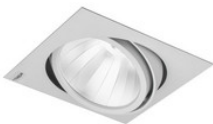

TC42419.01.56.53

LED Einbauleuchte, eckig kardanisch, squareFFECT 11 NeoLink silber 36W
35° 1800-16000K CRI90 TC42419.01.56.53