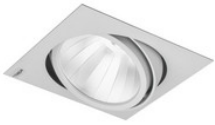

TC42453.01.56.53

LED Einbauleuchte, eckig kardanisch, squareFFECT 11 NeoLink silber 36W 65° 1800-16000K CRI90 TC42453.01.56.53