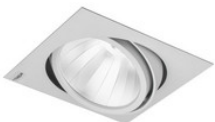

TC42419.01.56.69

LED Einbauleuchte, eckig kardanisch, squareFFECT 11 BLE silber 36W 35° 1800-16000K CRI90 TC42419.01.56.69