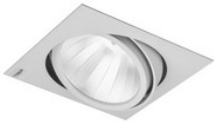

TC42419.01.56.51

LED Einbauleuchte, eckig kardanisch, squareFFECT 11 DALI silber 36W
35° 1800-16000K CRI90 TC42419.01.56.51