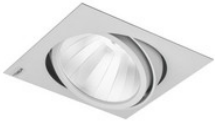

TC42418.01.56.53

LED Einbauleuchte, eckig kardanisch, squareFFECT 11 NeoLink silber 36W 15° 1800-16000K CRI90 TC42418.01.56.53