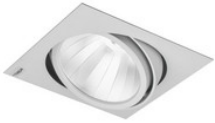

TC42452.01.56.53

LED Einbauleuchte, eckig kardanisch, squareFFECT 11 NeoLink silber 36W 45° 1800-16000K CRI90 TC42452.01.56.53