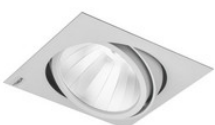

TC42453.01.56.53

LED Einbauleuchte, eckig kardanisch, squareFFECT 11 NeoLink silber 36W 65° 1800-16000K CRI90 TC42453.01.56.53