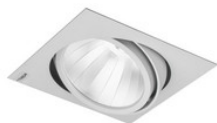

TC42453.01.56.53

LED Einbauleuchte, eckig kardanisch, squareFFECT 11 NeoLink silber 36W
65° 1800-16000K CRI90 TC42453.01.56.53