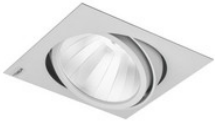

TC42418.01.56.51

LED Einbauleuchte, eckig kardanisch, squareFFECT 11 DALI silber 36W
15° 1800-16000K CRI90 TC42418.01.56.51