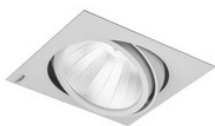

TC42452.01.56.69

LED Einbauleuchte, eckig kardanisch, squareFFECT 11 BLE silber 36W 45°
1800-16000K CRI90 TC42452.01.56.69