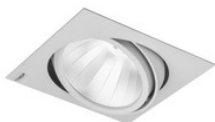

TC42452.01.56.53

LED Einbauleuchte, eckig kardanisch, squareFFECT 11 NeoLink silber 36W
45° 1800-16000K CRI90 TC42452.01.56.53