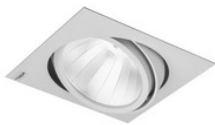

TC42452.01.56.51

LED Einbauleuchte, eckig kardanisch, squareFFECT 11 DALI silber 36W
45° 1800-16000K CRI90 TC42452.01.56.51