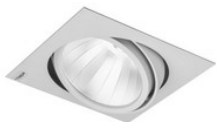

TC42453.01.56.53

LED Einbauleuchte, eckig kardanisch, squareFFECT 11 NeoLink silber 36W
65° 1800-16000K CRI90 TC42453.01.56.53