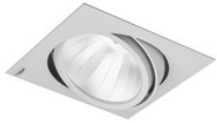

TC42418.01.56.51

LED Einbauleuchte, eckig kardanisch, squareFFECT 11 DALI silber 36W
15° 1800-16000K CRI90 TC42418.01.56.51